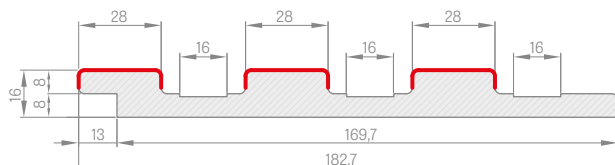

DEKORAČNÍ LIŠTA

MONTÁŽNÍ LIŠTA

UKONČOVACÍ LIŠTA

DEKORAČNÍ PANEĽ

ADAPTER

povrchová úprava

	ST CPL i PREMIUM
adapter; delka 2750 mm, 1 ks	600,-
dekorační lišta+montážní lišta delka 2750 mm, 3 ks	1200,-
ukončovací lišta, delka 2750 mm 1 ks	200,-

Jednotlivé prvky systému dekoračních panelů jsou vyrobeny z MDF a jsou v délce 2750 mm, avšak každý produkt má výrobní délku 2800 mm. Na každé straně je 25 mm okraj pro individuální ořez před instalací jako rezerva pro případ poškození dopravou.

Obsah balení:

- adaptér - množství v balení: 1 kus
- koncová lišta - množství v balení: 1 kus
- dekorační lišta + montážní lišta - množství v balení 3 sady

CPL

PREMIUM

NOVINKA