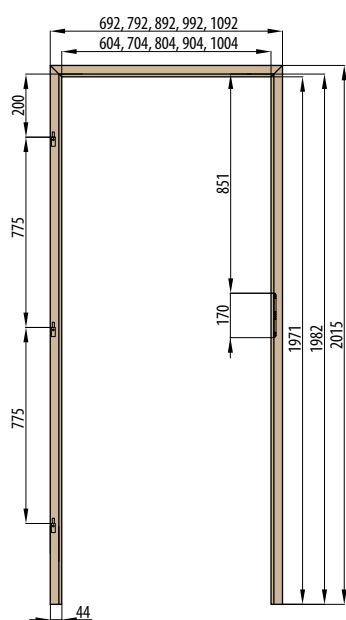

■ ZÁRUBNĚ

- Obložkové a rámové zárubně lze použít u všech druhů interiérových dveří ERKADO.
- Obložkové zárubně pro bezfalcové dveře lze použít pro dveře řady STANDARD a STILE. Tyto zárubně mají tři skryté panty.
- Zárubně je vyrobena z vysoce kvalitní MDF desky a je potažena vysoce odolným povrchem imitujícím dřevo.
- V závislosti na technologii mají zárubně následující povrchové úpravy: FINISH, GREKO, PREMIUM, CPL a UV LAK
- Součástí každé soupravy obložkové nebo rámové zárubně jsou panty, protiplech a spojovací prvky. Jednotlivé díly zárubně mají v místech spojů připravené otvory.
- Každá souprava obsahuje návod k montáži a záruční list.

RÁMOVÁ ZÁRUBEŇ