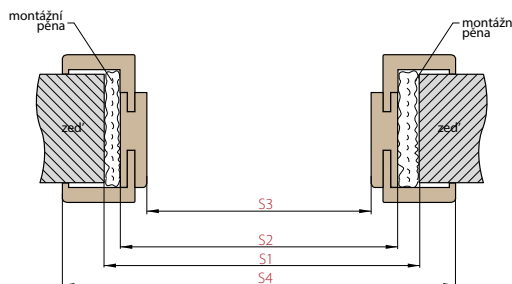

OBLOŽKOVÁ ZÁRUBEŇ TYPU TUNEL (SLEPÁ, PRŮCHOZÍ)

- Cena zárubně typu tunel je stejná jako cena obložkové zárubně pro falcové dveře.
- Norma 210 cm +15%

Zárubeň typu tunel nebo slepá, průchozí zárubeň je obložková zárubeň bez kování a těsnění (mimo OKZ). Může být instalována ve dveřních otvorech jako ochrana rohů stěn, avšak nejčastěji se používá za estetickým účelem – jako dekorace interiéru. Obložkové zárubně typu tunel se používají také v posuvných dveřích ERKADO. Pro posuvné dveře je třeba objednat tunel standartní, ne pro bezfalcové dveře!

		OBLOŽKOVÁ ZÁRUBEŇ TYPU TUNEL STANDARDNÍ													
		„60”	„70”	„80”	„90”	„100”	„110”	„120”	„130”	„140”	„150”	„160”	„170”	„180”	„190”
S1	Doporučená šířka otvoru, ±2 cm	700	800	900	1000	1100	1200	1300	1400	1500	1600	1700	1800	1900	2000
S2	Vnitřní šířka zárubně	648	748	848	948	1048	1148	1248	1348	1448	1548	1648	1748	1848	1948
S3	Šířka ve světlosti zárubně	604	704	804	904	1004	1104	1204	1304	1404	1504	1604	1704	1804	1904
S4	Šířka pokrytí zárubně, krycí lišta 6 cm / 8 cm	746/786	846/886	946/986	1046/1086	1146/1186	1246/1286	1346/1386	1446/1486	1546/1586	1646/1686	1746/1786	1846/1886	1946/1986	2046/2086
H1	Doporučená výška otvoru, ±2 cm	2020	2020	2020	2020	2020	2020	2020	2020	2020	2020	2020	2020	2020	2020
H2	Vnitřní výška zárubně	1993	1993	1993	1993	1993	1993	1993	1993	1993	1993	1993	1993	1993	1993
H3	Výška ve světlosti zárubně	1971	1971	1971	1971	1971	1971	1971	1971	1971	1971	1971	1971	1971	1971
H4	Výška pokrytí zárubně, krycí lišta 6 cm / 8 cm	2042/2062	2042/2062	2042/2062	2042/2062	2042/2062	2042/2062	2042/2062	2042/2062	2042/2062	2042/2062	2042/2062	2042/2062	2042/2062	2042/2062

		OBLOŽKOVÁ ZÁRUBEŇ TYPU TUNEL PRO BEZFALCOVÉ DVEŘE													
		„60”	„70”	„80”	„90”	„100”	„110”	„120”	„130”	„140”	„150”	„160”	„170”	„180”	
S1	Doporučená šířka otvoru, ±2 cm	730	830	930	1030	1130	1230	1330	1430	1530	1630	1730	1830	1930	
S2	Vnitřní šířka zárubně	673	773	873	973	1073	1173	1273	1373	1473	1573	1673	1773	1873	
S3	Šířka ve světlosti zárubně	629	729	829	929	1029	1129	1229	1329	1429	1529	1629	1729	1829	
S4	Šířka pokrytí zárubně, krycí lišta 6 cm / 8 cm	771/811	871/911	971/1011	1071/1111	1171/1211	1271/1311	1371/1411	1471/1511	1571/1611	1671/1711	1771/1811	1871/1911	1971/2011	
H1	Doporučená výška otvoru, ±2 cm	2030	2030	2030	2030	2030	2030	2030	2030	2030	2030	2030	2030	2030	
H2	Vnitřní výška zárubně	2006	2006	2006	2006	2006	2006	2006	2006	2006	2006	2006	2006	2006	
H3	Výška ve světlosti zárubně	1984	1984	1984	1984	1984	1984	1984	1984	1984	1984	1984	1984	1984	
H4	Výška pokrytí zárubně, krycí lišta 6 cm / 8 cm	2055/2075	2055/2075	2055/2075	2055/2075	2055/2075	2055/2075	2055/2075	2055/2075	2055/2075	2055/2075	2055/2075	2055/2075	2055/2075	

- **PODLAHOVÁ LIŠTA**
  PODLAHOVÁ LIŠTA 2,4 bm
  250,-
  titanová bílá UV 400,-