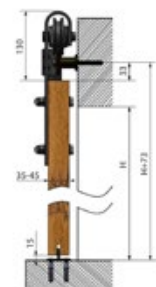

■ Rozměry

LUNA
2400,-