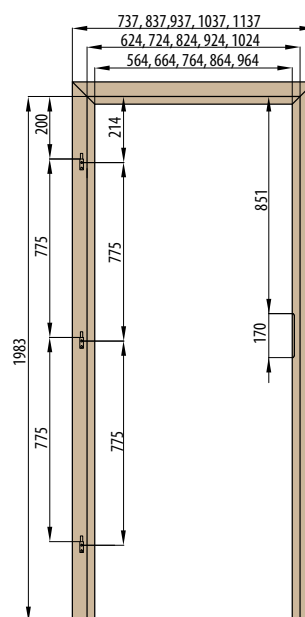

OBKLAD KOVOVÉ ZÁRUBNĚ