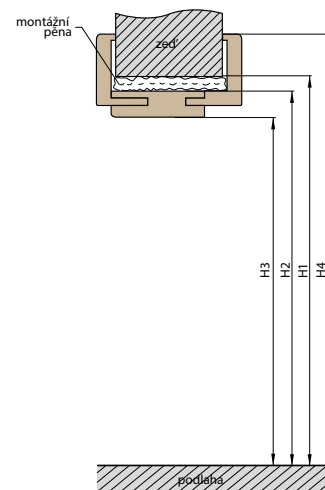

OBLOŽKOVÁ ZÁRUBEŇ TYPU TUNEL (SLEPÁ, PRŮCHOZÍ)

- Cena zárubně typu tunel je stejná jako cena obložkové zárubně pro falcové dveře.
- Norma 210 cm +15%

Zárubeň typu tunel nebo slepá, průchozí zárubeň je obložková zárubeň bez kování a těsnění (mimo OKZ). Může být instalována ve dveřních otvorech jako ochrana rohů stěn, avšak nejčastěji se používá za estetickým účelem – jako dekorace interiéru. Obložkové zárubně typu tunel se používají také v posuvných dveřích ERKADO. Pro posuvné dveře je třeba objednat tunel standartní, ne pro bezfalcové dveře!

		OBLOŽKOVÁ ZÁRUBEŇ TYPU TUNEL STANDARDNÍ													
		„60”	„70”	„80”	„90”	„100”	„110”	„120”	„130”	„140”	„150”	„160”	„170”	„180”	„190”
S1	Doporučená šířka otvoru, ±2 cm	700	800	900	1000	1100	1200	1300	1400	1500	1600	1700	1800	1900	2000
S2	Vnitřní šířka zárubně	648	748	848	948	1048	1148	1248	1348	1448	1548	1648	1748	1848	1948
S3	Šířka ve světlosti zárubně	604	704	804	904	1004	1104	1204	1304	1404	1504	1604	1704	1804	1904
S4	Šířka pokrytí zárubně, krycí lišta 6 cm / 8 cm	746/786	846/886	946/986	1046/1086	1146/1186	1246/1286	1346/1386	1446/1486	1546/1586	1646/1686	1746/1786	1846/1886	1946/1986	2046/2086
H1	Doporučená výška otvoru, ±2 cm	2020	2020	2020	2020	2020	2020	2020	2020	2020	2020	2020	2020	2020	2020
H2	Vnitřní výška zárubně	1993	1993	1993	1993	1993	1993	1993	1993	1993	1993	1993	1993	1993	1993
H3	Výška ve světlosti zárubně	1971	1971	1971	1971	1971	1971	1971	1971	1971	1971	1971	1971	1971	1971
H4	Výška pokrytí zárubně, krycí lišta 6 cm / 8 cm	2042/2062	2042/2062	2042/2062	2042/2062	2042/2062	2042/2062	2042/2062	2042/2062	2042/2062	2042/2062	2042/2062	2042/2062	2042/2062	2042/2062

		OBLOŽKOVÁ ZÁRUBEŇ TYPU TUNEL PRO BEZFALCOVÉ DVEŘE													
		„60”	„70”	„80”	„90”	„100”	„110”	„120”	„130”	„140”	„150”	„160”	„170”	„180”	
S1	Doporučená šířka otvoru, ±2 cm	730	830	930	1030	1130	1230	1330	1430	1530	1630	1730	1830	1930	
S2	Vnitřní šířka zárubně	673	773	873	973	1073	1173	1273	1373	1473	1573	1673	1773	1873	
S3	Šířka ve světlosti zárubně	629	729	829	929	1029	1129	1229	1329	1429	1529	1629	1729	1829	
S4	Šířka pokrytí zárubně, krycí lišta 6 cm / 8 cm	771/811	871/911	971/1011	1071/1111	1171/1211	1271/1311	1371/1411	1471/1511	1571/1611	1671/1711	1771/1811	1871/1911	1971/2011	
H1	Doporučená výška otvoru, ±2 cm	2030	2030	2030	2030	2030	2030	2030	2030	2030	2030	2030	2030	2030	
H2	Vnitřní výška zárubně	2006	2006	2006	2006	2006	2006	2006	2006	2006	2006	2006	2006	2006	
H3	Výška ve světlosti zárubně	1984	1984	1984	1984	1984	1984	1984	1984	1984	1984	1984	1984	1984	
H4	Výška pokrytí zárubně, krycí lišta 6 cm / 8 cm	2055/2075	2055/2075	2055/2075	2055/2075	2055/2075	2055/2075	2055/2075	2055/2075	2055/2075	2055/2075	2055/2075	2055/2075	2055/2075	

- **PODLAHOVÁ LIŠTA**
  PODLAHOVÁ LIŠTA 2,4 bm
  250,-
  titanová bílá UV 400,-