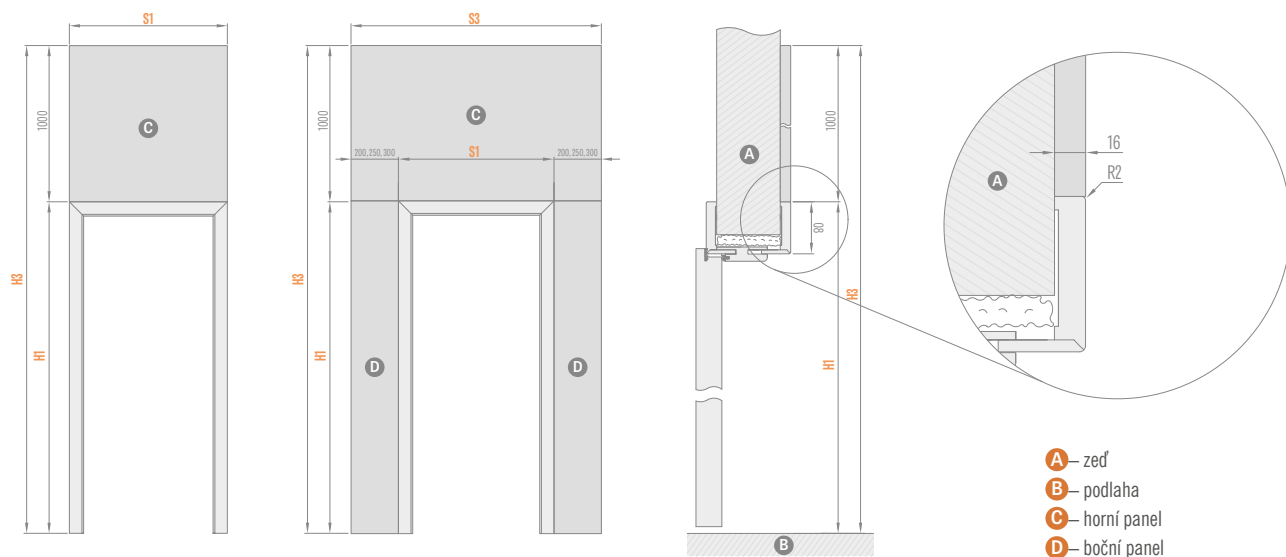

PANELY PRO ROZŠÍŘENÍ ZÁRUBNĚ

MONTOVANÉ NA STĚNU

- **A** – zeď
- **B** – podlaha
- **C** – horní panel
- **D** – boční panel

VNITŘNÍ DVEŘE				
Druh zárubně	H1	H3	ŠÍŘKA	S1
obložková zárubně falcová	2062	3062	„60“	786
			„70“	886
			„80“	986
			„90“	1086
			„100“	1186
obložkové zárubně pro bezfalcové dveře	2075	3075	„60“	811
			„70“	911
			„80N“	987
			„80“	1011
			„90“	1111
reverzní zárubně (strana slícovaná s křídlem)	2075	3075	„60“	791
			„70“	891
			„80N“	966
			„80“	991
			„90“	1091
reverzní zárubně	2097	3097	„60“	834
			„70“	934
			„80N“	1010
			„80“	1034
			„90“	1134
„100“	1234			

HORNÍ PANEL (1000 x S1)

PANELY PRO ROZŠÍŘENÍ ZÁRUBNĚ ¹⁾				
	ŠÍŘKA	FINISH, GREKO	CPL, PREMIUM	BÍLÉ LAKOVANÉ
PANEL HORNÍ (jednostránny)	„60“	1300,-	2050,-	2650,-
	„70“	1450,-	2200,-	2800,-
	„80“	1600,-	2350,-	2950,-
	„90“	1750,-	2500,-	3100,-
	„100“	1900,-	2650,-	3250,-
	+ 20 cm	500,-	500,-	500,-
+ 25 cm	600,-	600,-	600,-	
+ 30 cm	700,-	700,-	700,-	
PANEL BOČNÍ (jednostránny)	20 cm	700,-	1200,-	1600,-
	25 cm	850,-	1300,-	1750,-
	30 cm	1000,-	1450,-	1900,-

PANELY PRO ROZŠÍŘENÍ ZÁRUBNĚ

¹⁾ panely na čtyřech hranách jsou ukončeny hranovací páskou v barvě přizpůsobené povrchu panelu