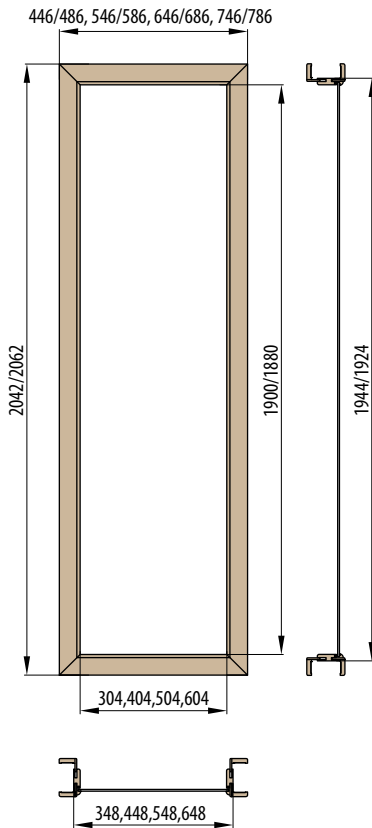

DVEŘNÍ SVĚTLÍKY

■ Boční světlik - obložková zárubeň krycí lišta 6 cm / 8 cm

„30“ „40“ „50“ „60“