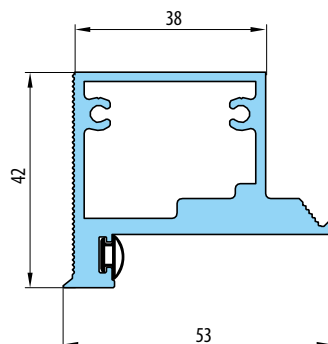

SKRYTÉ ZÁRUBNĚ COVERT

NOVINKA

BEZOBLOŽKOVÉ DVEŘE

DVEŘE	2800,-
SKRYTÉ ZÁRUBNĚ HLINÍKOVÉ	6700,-

■ Standardní rozměry pro falcové dveře, otevírání ven

Šířka dveří	Doporučená šířka otvoru	Vnitřní šířka zárubní	Šířka ve světlosti zárubní
Sd [mm]	So [mm]	Sz [mm]	Sp [mm]
620	700	690	605
720	800	790	705
820	900	890	805
920	1000	990	905
1020	1100	1090	1005

Výška dveří	Doporučená výška otvoru	Vnitřní výška zárubní	Výška ve světlosti zárubní
Hd [mm]	Ho [mm]	Hz [mm]	Hp [mm]
1973	2022	2015	1973

■ ŘEZ ZÁRUBNÍ

■ OSAZENÍ DO SÁDKOKARTONOVÉ PŘÍČKY

■ OSAZENÍ DO ZDĚNÉ PŘÍČKY

SKRYTÉ ZÁRUBNĚ /
BEZOBLOŽKOVÉ DVEŘE