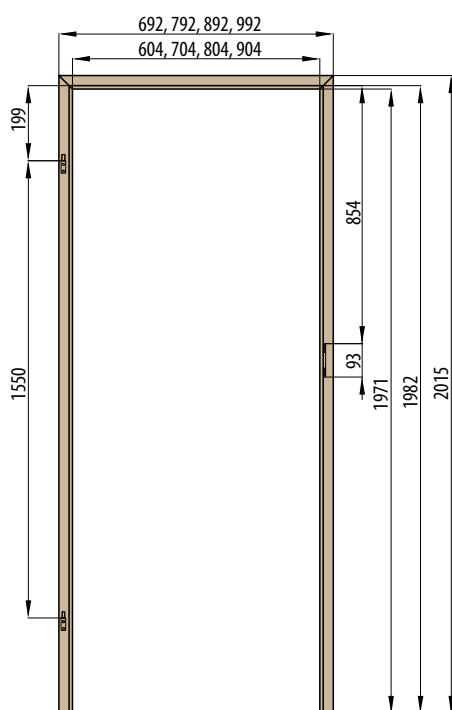

■ ZÁRUBNĚ PRO CELOSKLENĚNÉ DVEŘE

RÁMOVÁ ZÁRUBĚŇ PRO CELOSKLENĚNÉ DVEŘE