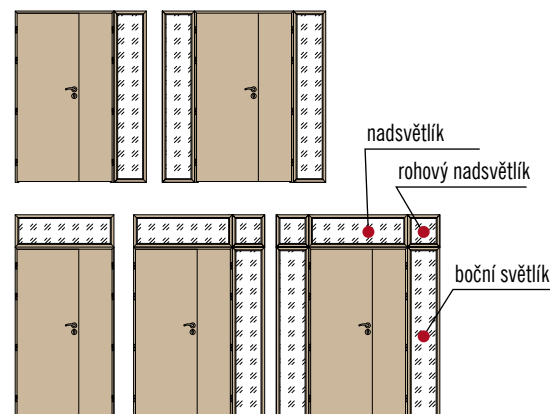

DVOUKŘÍDLÉ DVEŘE

s nadsvětlíkem, bočním světlíkem a rohovým nadsvětlíkem