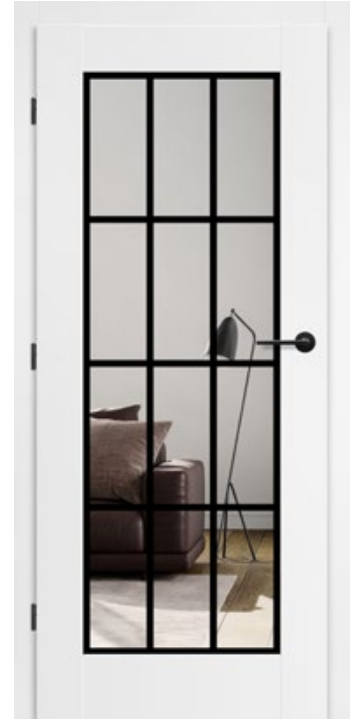

LAK 7650,-

MISKANT 3