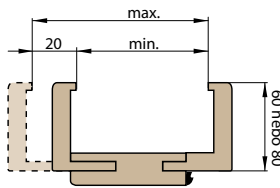

■ ROZSAH REGULACE krycí lišta 6 cm / 8 cm