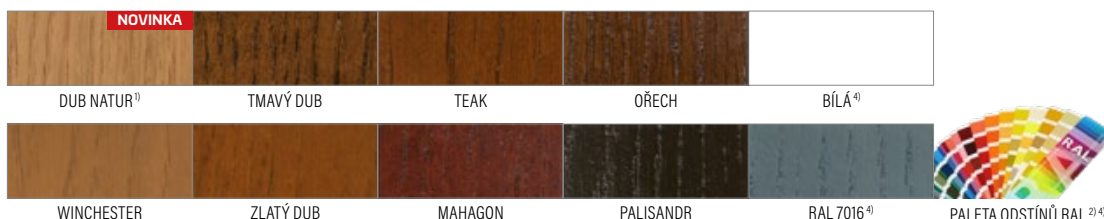

DÝHOVANÉ DVEŘE

Interiérové dveře jsou součástí vybavení každé domácnosti, proto by bylo nedostatečné dívat se na dveře jen z pohledu užitných a funkčních vlastností. Dnes jsou dveře důležitým prvkem vzhledu interiéru, zdůrazňují výhody perfektně zařízeného domu, a dotváří jeho moderní řešení. V nabídce našich dýhovaných dveří ERKADO naleznete atraktivní designy a vysokou kvalitu zpracování.

POVRCHOVÁ ÚPRAVA

- Dveře s povrchovou úpravou z dýhy se liší barvou, strukturou a hustotou let. I dýha z jednoho stromu nabízí bezpočet variant. Toto jsou vlastnosti přírodního dřeva a nemohou být důvodem k reklamaci.
- Uvedené barvy jsou pouze ilustrační a nelze je použít jako barevné vzory.

OPLÁŠTĚNÍ

¹ příplatek 1700,- - dostupné pro hladké dveře nebo s mělkým frézováním

² příplatek 1700,-

³ příplatek 2800,- - směr kresby dřeva může být svislý nebo vodorovný, pro hladké dveře nebo s mělkým frézováním

⁴ hladká nebo se strukturou dřeva

OBLOŽKOVÉ DÝHOVANÉ ZÁRUBNĚ

ROZSAH REGULACE min.- max. (mm)

	Rozsah regulace min.- max. (mm)	Cena
1 díl	80-100	7000,-
	100-120	7000,-
	120-140	7400,-
	140-160	7400,-
	160-180	7800,-
	180-200	7800,-
	200-220	8100,-
	220-240	8100,-
	240-260	8600,-
	260-280	8600,-
2 díly	260-300	9100,-
	280-300	9100,-
	300-320	9100,-
	320-340	9900,-
	340-360	9900,-
	360-380	10600,-
	380-400	10600,-
	400-420	10600,-