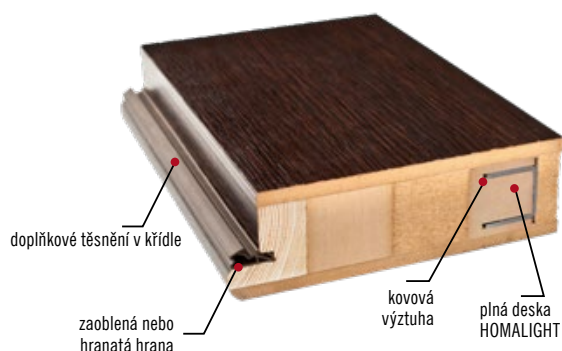

200*53*16 mm
kod 337-100
1100,-

HERSE

DVEŘE SE ZVÝŠENOU
ODOLNOSTÍ

DVEŘE SE ZVÝŠENOU
ODOLNOSTÍ

■ ŘEZ KŘÍDLA HERSE

HERSE

DVEŘE SE ZVÝŠENOU ODOLNOSTÍ

HERSE