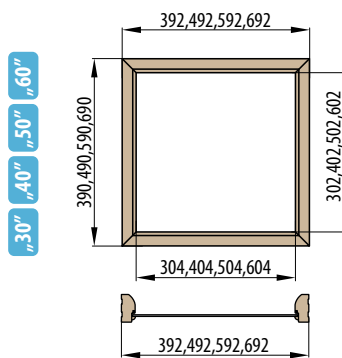

■ Rohový nadsvětlik - rámová zárubeň

„30“ „40“ „50“ „60“