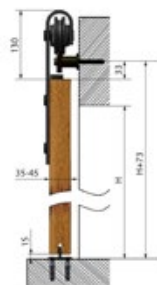

■ Rozměry

■ Obsah balení:

- 1x vodící trn
- 2x vozík
- 5x průchodka pro montáž na dveře
- 1x sada šroubů
- 2x doraz pevný - kolejničky
- 2x doraz pevný - dveře
- 1x kolejnička

System Loft IZYDA

System Loft TEMIDA