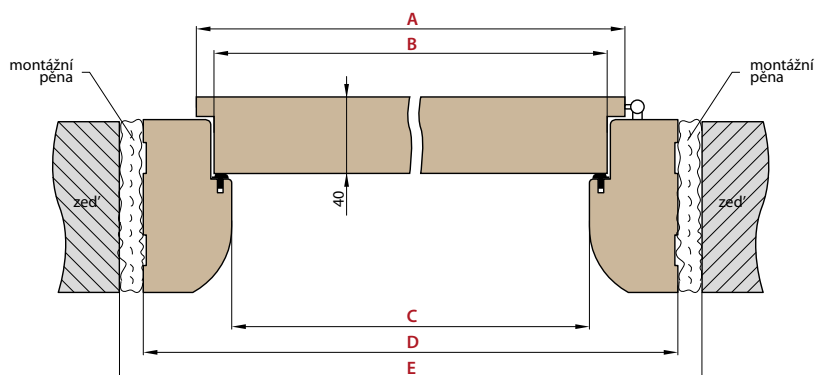

■ NÁKRES RÁMOVÉ ZÁRUBNĚ

POVRCH	Cena
FINISH	1250,-
3D GREKO	1350,-
CPL, PREMIUM	1550,-
CPL 0,2	1850,-
BÍLÉ LAKOVANÉ	2900,-

ŠÍŘKA	A	B	C	D	E
„60”	644	618	604	692	722
„70”	744	718	704	792	822
„80”	844	818	804	892	922
„90”	944	918	904	992	1022
„100”	1044	1018	1004	1092	1122