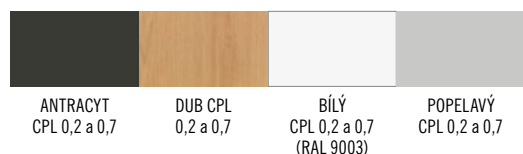

■ VOŠTINA

■ PLNÁ DESKA

POVRCHOVÉ ÚPRAVY ŘADY STANDARD - HRANA SOFT

HRANA SOFT

POVRCHOVÉ ÚPRAVY ŘADY STANDARD - HRANA STANDARD:

HRANA STANDARD

HRANA STANDARD

*) Povrchy CAPPUCCINO ST CPL, SVĚTLE ŠEDÝ ST CPL, ČERNÁ ST CPL, BÍLÝ ST CPL mají povrchovou úpravu AntiFinger zabraňující zanechání stop otisků prstů