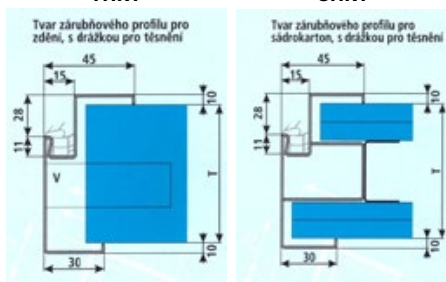

T= 75, 100, 125, 150 mm

DOSTUPNÉ PROVEDENÍ

DVOUKŘÍDLÉ DVEŘE

DOSTUPNÉ ŠÍŘKY KŘÍDEL

60 70 80 90 100

HRANA STANDARD

INFORMACE

Protipožární dveře jsou určeny pro veřejné budovy i soukromé byty jako vnitřní vchodové dveře. Použití protipožárních dveří je předepsáno v projektu stavby. Ke každému protipožárnímu uzávěru je vystaven certifikát výrobku a prohlášení o shodě. Zvukový útlum 36 dB při použití padacího prahu nebo dřevěného prahu s těsněním.