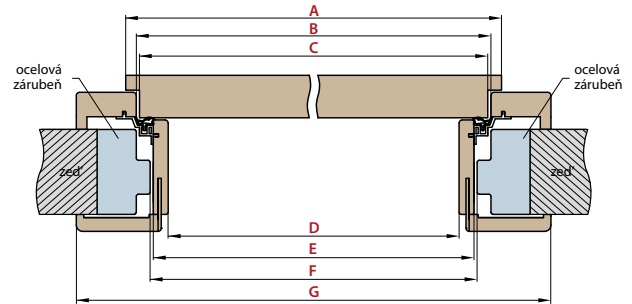

NÁKRES OKZ

JEDNOKŘÍDLÉ:

ŠÍŘKA	A	B	C	D	E	F	G
„60”	644	624	618	564	592	598	737
„70”	744	724	718	664	692	698	837
„80”	844	824	818	764	792	798	937
„90”	944	924	918	864	892	898	1037
„100”	1044	1024	1018	964	992	998	1137

DVOUKŘÍDLÉ:

ŠÍŘKA	A	B	C	D	E	F	G
„120”	1288	1268	1262	1213	1241	1247	1386
„140”	1488	1468	1462	1413	1441	1447	1586
„160”	1688	1668	1662	1613	1641	1647	1786
„180”	1888	1868	1862	1813	1841	1847	1986