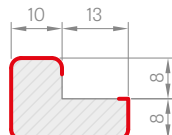

UKONČOVACÍ LIŠTA