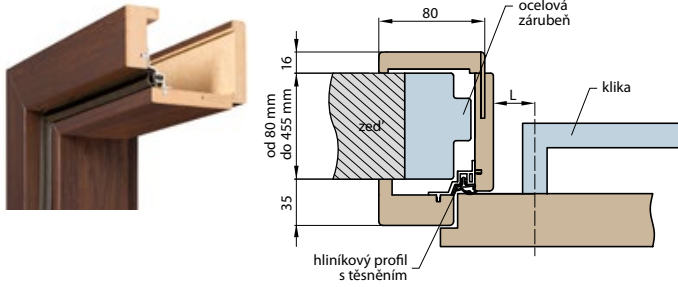

OBKLAD KOVOVÉ ZÁRUBNĚ - OKZ

UMÍSTĚNÍ KLIKY VE DVEŘÍCH

L = vzdálenost od osy kliky k okraji zárubně
 L = 23 mm pro dveře řady STANDARD
 L = 28 mm pro dveře řady STILE (ostatní kličky dle katalogu)

Doporučujeme: pro dveře řady STANDARD v kombinaci se zárubní OKZ objednejte změnu zámků na zámek řady STILE za 200,-