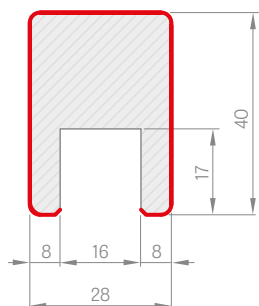

DEKORAČNÍ LIŠTA