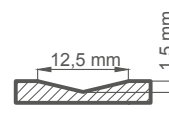

ANUBIS

VCHODOVÉ DVEŘE DŘEVĚNÉ

DÝHOVANÉ DVEŘE

■ DOSTUPNÉ ŠÍŘKY KŘÍDEL

60 70 80 90 100 ATYPICKÉ

■ OPLÁŠTĚNÍ

LAZURA 11100,-

¹⁾ příplatek 1700,- -- dostupné pro hladké dveře nebo s mělkým frézováním

²⁾ příplatek 1700,-

³⁾ příplatek 2800,- -- směr kresby dřeva může být svislý nebo vodorovný, pro hladké dveře nebo s mělkým frézováním

⁴⁾ hladká nebo se strukturou dřeva