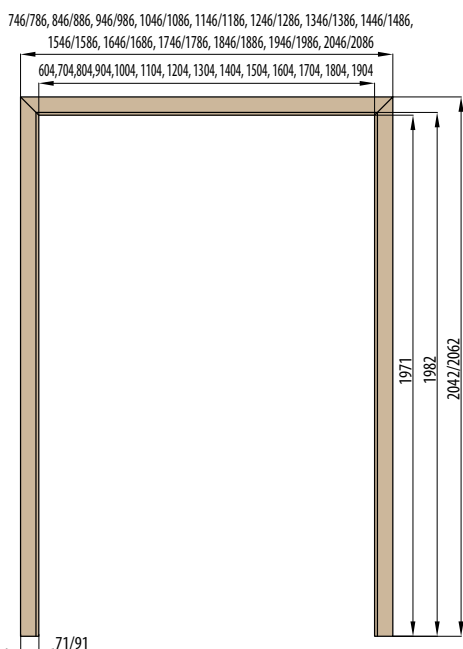

RÁMOVÁ ZÁRUBEŇ

OBLOŽKOVÁ ZÁRUBEŇ PRO FALCOVÉ DVEŘE krycí lišta 6 cm / 8 cm

OBLOŽKOVÁ ZÁRUBEŇ PRO FALCOVÉ DVEŘE 210 cm krycí lišta 6 cm / 8 cm

OBLOŽKOVÁ ZÁRUBEŇ TYPU TUNEL (SLEPÁ) krycí lišta 6 cm / 8 cm

OBKLAD KOVOVÉ ZÁRUBNĚ