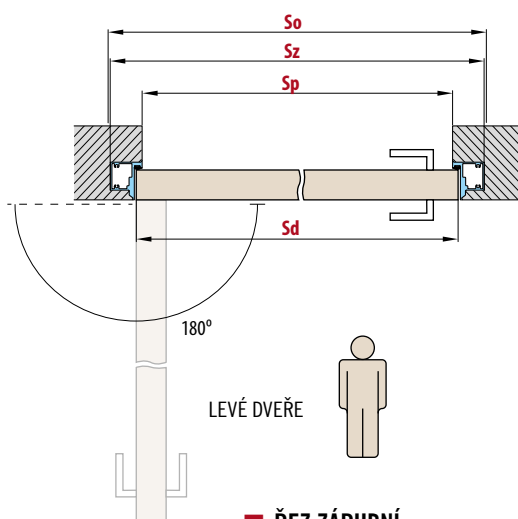

■ ŘEZ ZÁRUBNÍ