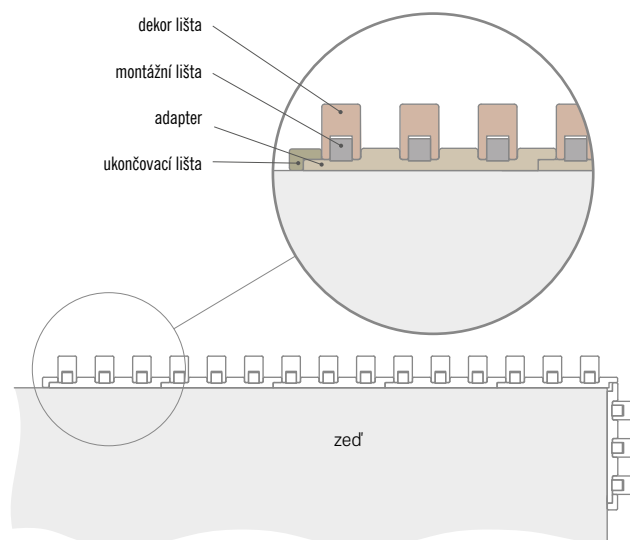

MONTÁŽNÍ LIŠTA

UKONČOVACÍ LIŠTA

DEKORAČNÍ PANEĽ