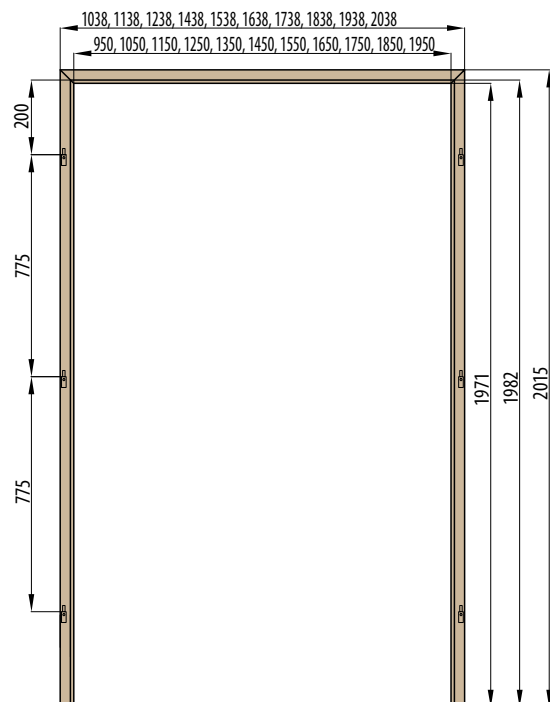

■ ZÁRUBNĚ PRO DVOUKŘÍDLÉ DVEŘE

RÁMOVÁ ZÁRUBĚŇ PRO DVOUKŘÍDLÉ DVEŘE