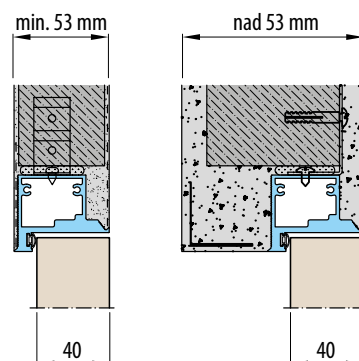

SKRYTÉ ZÁRUBNĚ /
BEZOBLOŽKOVÉ DVEŘE