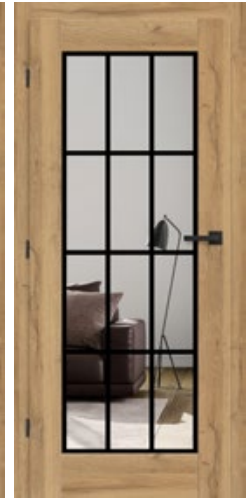

MISKANT

RÁMOVÉ DVEŘE STILE

NOVINKA

MISKANT 3

GREKO 5000,-

OŘECH 3D GREKO ZLATÝ DUB 3D GREKO SANREMO 3D GREKO DUB 3D GREKO DUB ŠEDÝ GREKO SNĚHOBÍLÁ GREKO

SONOMA 3D GREKO BOROVICE BÍLÁ 3D GREKO DUB STŘEDNÍ 3D GREKO JILM 3D GREKO BÍLÝ 3D GREKO

CPL 5400,-

DUB ST CPL DUB ŠEDÝ ST CPL WENGE ST CPL BOROVICE ŠEDÁ ST CPL CAPPUCCINO ST CPL SVĚTLE ŠEDÝ ST CPL ČERNÁ ST CPL BÍLÝ ST CPL

PREMIUM 5500,-

OŘECH PREMIUM JAVOR ŠEDÝ PREMIUM DUB PREMIUM KŮRA BÍLÁ PREMIUM BÍLÝ PREMIUM JASAN GRAFITOVÝ PREMIUM DUB NATUR PREMIUM