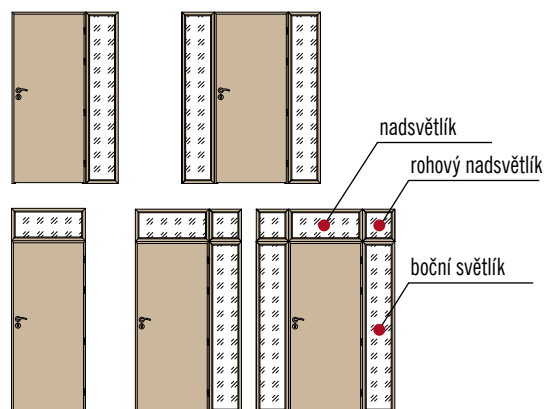

NADSVĚTLÍK PRO DVOUKŘÍDLÉ DVEŘE												
VÝŠKA	ZÁRUBEŇ	ŠÍŘKA										
		„90”	„100”	„110”	„120”	„130”	„140”	„150”	„160”	„170”	„180”	„190”
„30”	obložková	3200,-	3400,-	3600,-	3800,-	4000,-	4200,-	4400,-	4600,-	4800,-	5000,-	5200,-
	rámová	2400,-	2600,-	2800,-	3000,-	3200,-	3400,-	3600,-	3800,-	4000,-	4200,-	4400,-
„40”	obložková	3400,-	3600,-	3800,-	4000,-	4200,-	4400,-	4600,-	4800,-	5000,-	5200,-	5400,-
	rámová	2600,-	2800,-	3000,-	3200,-	3400,-	3600,-	3800,-	4000,-	4200,-	4400,-	4600,-
„50”	obložková	3600,-	3800,-	4000,-	4200,-	4400,-	4600,-	4800,-	5000,-	5200,-	5400,-	5600,-
	rámová	2800,-	3000,-	3200,-	3400,-	3600,-	3800,-	4000,-	4200,-	4400,-	4600,-	4800,-
„60”	obložková	3800,-	4000,-	4200,-	4400,-	4600,-	4800,-	5000,-	5200,-	5400,-	5600,-	5800,-
	rámová	3000,-	3200,-	3400,-	3600,-	3800,-	4000,-	4200,-	4400,-	4600,-	4800,-	5000,-

TYPY SVĚTLÍKŮ

- PRO RÁMOVOU ZÁRUBEŇ
- PRO JEDNOKŘÍDLÉ DVEŘE
- PRO OBLOŽKOVOU ZÁRUBEŇ
- PRO DVOUKŘÍDLÉ DVEŘE

PROVEDENÍ SVĚTLÍKŮ

JEDNOKŘÍDLÉ DVEŘE

s nadsvětlíkem, bočním světlíkem a rohovým nadsvětlíkem