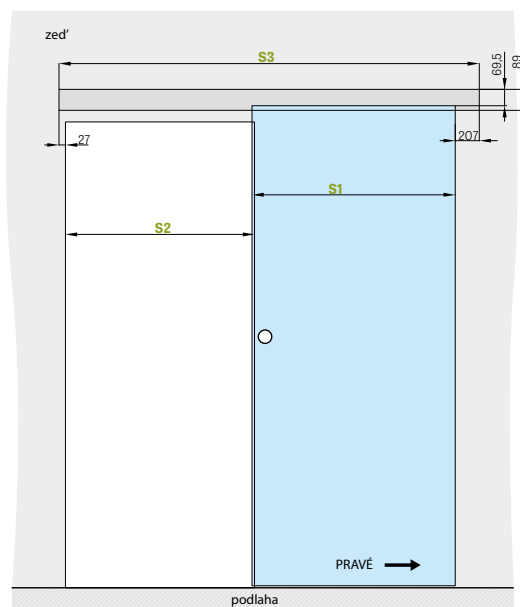

POSUVNÉ DVEŘE NA STĚNU - SKLENĚNÉ DVEŘE GRAF			
		„60”	„70”	„80”	„90”
S1	Šířka křídla	662	762	862	962
S2	Šířka otvoru	602	702	802	902
S3	Délka garnýže	1500	1500	1800	2000
H1	Výška dveří	1989			
H2	Výška otvoru	max. 1973			
H3	Celková výška	2067			

MUŠLE
nerez

NOVINKA