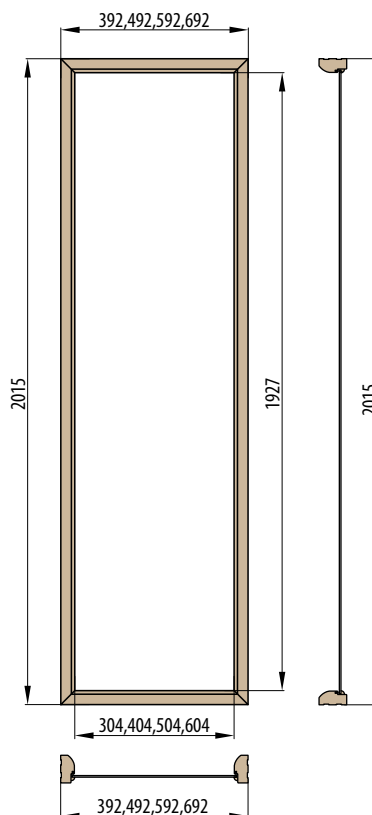

■ Boční světlik - rámová zárubeň

„30“ „40“ „50“ „60“