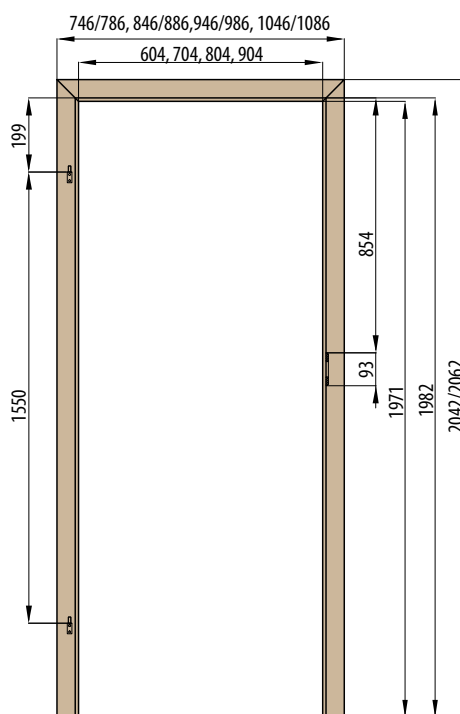

OBLOŽKOVÁ ZÁRUBĚŇ PRO CELOSKLENĚNÉ DVEŘE krycí lišta 6 cm / 8 cm