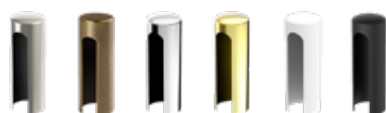

KRYTKY NA PANTY

NIKEL, PATINA, CHROM, MOSAZ LESK, BÍLÁ A ČERNÁ