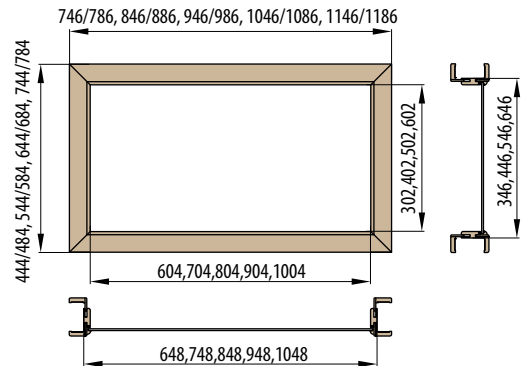

„30“ „40“ „50“ „60“

■ Nadsvětlik - obložková zárubeň pro jednokřídlé dveře krycí lišta 6 cm / 8 cm

„60“ „70“ „80“ „90“ „100“

■ Nadsvětlik - obložková zárubeň pro dvoukřídlé dveře, krycí lišta 6 cm / 8 cm