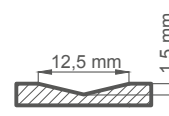

LAK 5100,-

LAK 5100,-

LAK 5100,-

BÍLÉ LAKOVANÉ DVEŘE

KONSTRUKCE

- falcové nebo bezfalcové deskové křídlo s nástřikem UV odolným lakem
- rám z MDF opláštěný dvěma HDF deskami
- mezirámová kartonová výplň „voština“ nebo výplň - plná deska
- možnost objednání dveří vyšších o 4,5cm včetně zárubní s příplatkem 100,-

POVRCHOVÁ ÚPRAVA

- křídla a zárubně s nástřikem vodouředitelným lakem vytvrzeným UV technologií, která umožňuje získat vysokou odolnost a provedení bez spoju

KOVÁNÍ

- tři stříbrné panty šroubovací s horizontální regulací
- bezfalcová křídla: tři stříbrné skryté panty s horizontální a vertikální regulací
- klasický zámek ve falcových křídlech, magnetické zámkové v křídlech bezfalcových pro dozický klíč, cylindrickou vložku, WC zámek a úsporný (jen klika)

PŘÍSLUŠENSTVÍ ZA PŘÍPLATEK

reverzní otevírání	1600,-
výplň - plná deska	750,-
ventilační podříznutí	200,-
falcové a bezfalcové křídlo šíře „100“	600,-
kovové krytky na panty (barvy: kartáčovaný nikel, patina, chrom lesk, mosaz lesk, bílá, černá) pár na jeden pant	70,-
padací práh	800,-
norma 210 cm (kromě posuvných do pouzdra)	1000,-

DOSTUPNÉ PŘÍPLATEK

POSUVNÉ DVEŘE NA STĚNU

DVOUKŘÍDLÉ DVEŘE

BEZFALCOVÉ DVEŘE

POSUVNÉ DVEŘE DO POUZDRA

DOSTUPNÉ ŠÍŘKY KŘÍDEL

60

70

80

90

100