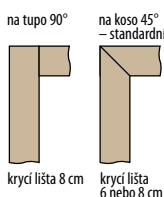

SPOJENÍ KRYCÍ LIŠTY

krycí lišta 8 cm   krycí lišta 6 nebo 8 cm

ŠÍŘKA	A	B	C	D	E	F
„60”	644	629	651	673	730±20	771*/ 811**
„65”	695	680	702	724	780±20	822*/ 862**
„70”	744	729	751	773	830±20	871*/ 911**
„75”	795	780	802	824	880±20	922*/ 962**
„80”	844	829	851	873	930±20	971*/ 1011**
„85”	895	880	902	924	980±20	1022*/ 1062**
„90”	944	929	951	973	1030±20	1071*/ 1111**
„95”	995	980	1002	1024	1080±20	1122*/ 1162**
„100”	1044	1029	1051	1073	1130±20	1171*/ 1211**

**krycí lišta 6 cm / 8 cm

Rozsah regulace min.- max. (mm)	OBLOŽKOVÉ ZÁRUBNĚ DLE POVRCHŮ					
	FINISH	3D GREKO	CPL LAMINÁT, PREMIUM	CPL 0,2	BÍLÉ LAKOVANÉ Bílá titanová UV (RAL 9003)	
1 díl	80-95	4650,-	4850,-	5050,-	5350,-	6800,-
	95-115					
	115-135					
2 díly	135-155	4850,-	5050,-	5250,-	5550,-	7100,-
	155-175					
	175-195					
1 díl	195-215	5050,-	5250,-	5450,-	5750,-	7350,-
	215-235					
	235-255					
2 díly	255-275	5250,-	5450,-	5650,-	5950,-	7650,-
	275-295					
	295-335	5550,-	5750,-	5950,-	6250,-	8100,-
2 díly	335-355	5850,-	6050,-	6250,-	6550,-	8400,-
	355-375					
	375-395	6150,-	6350,-	6550,-	6850,-	8750,-
395-415