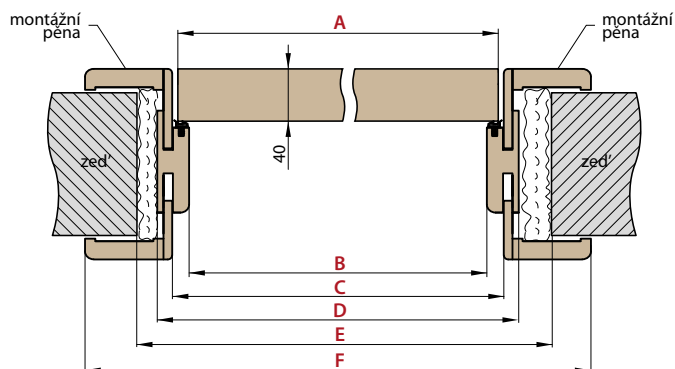

NÁKRES OBLOŽKOVÉ ZÁRUBNĚ