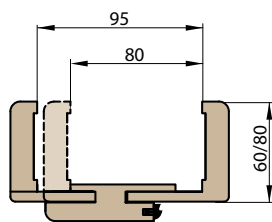

OBLOŽKOVÉ ZÁRUBNĚ PRO BEZFALCOVÉ DVEŘE

ROZSAH REGULACE ZÁRUBNĚ 80-95 mm krycí lišta 6 cm / 8 cm

Pro zárubně regulace s regulací 80-95 je třeba svépomocí seříznout krycí lištu dle přesné tloušťky zdi