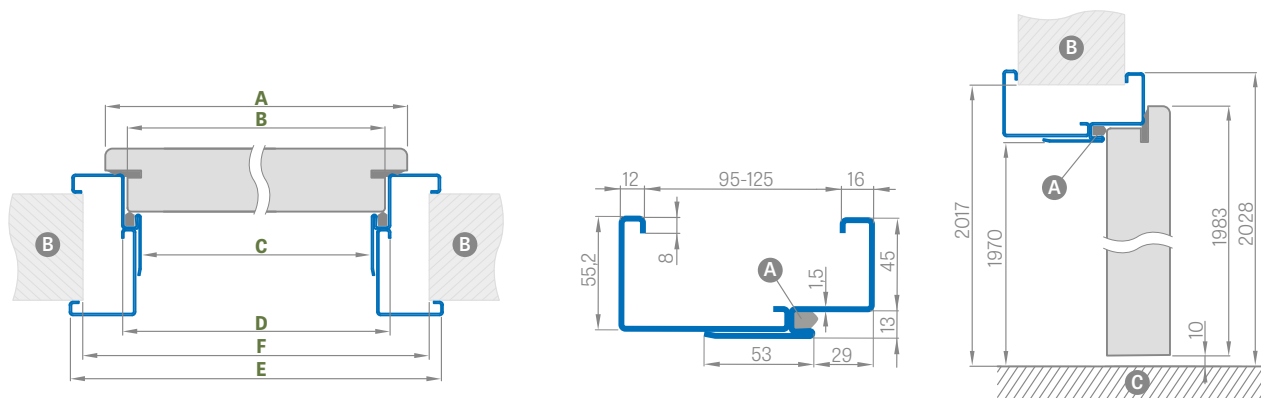

OCELOVÉ ZÁRUBNĚ

PRO INTERÉROVÉ DVEŘE A DVEŘE HERSE

■ **REGULOVANÁ OCELOVÁ ZÁRUBĚŇ** odstín RAL 9003, 9010, 9016, 8003, 8017, 7016, 7022, 7047, 1001

Zárubeň HERSE má připravené otvory pro 1 nebo 2 tříbodové zámky a otvory pro čepy. Montáž na čistou podlahu

Šířka dveří	A	B	C	D	E	F
„60“	644	617	601	627	717	695
„70“	744	717	701	727	817	795
„80“	844	817	801	827	917	895
„90“	944	917	901	927	1017	995
„100“	1044	1017	1001	1027	1117	1095

Rozsah regulace min.- max. (mm)	CENA
95-125	5000,-
125-155	5350,-
155-185	5900,-
185-215	6500,-
215-245	7000,-
245-275	7500,-
275-305	8200,-

■ **STANDARDNÍ OCELOVÁ ZÁRUBĚŇ**

odstín RAL 9010, 9016, 8003, 8017, 7016, 7047, 1001, 9003, 7022

■ cena 3600,-