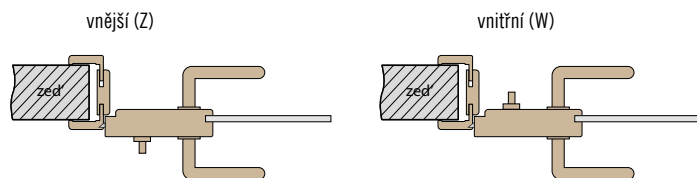

■ VÝBĚR WC ZÁMKU: