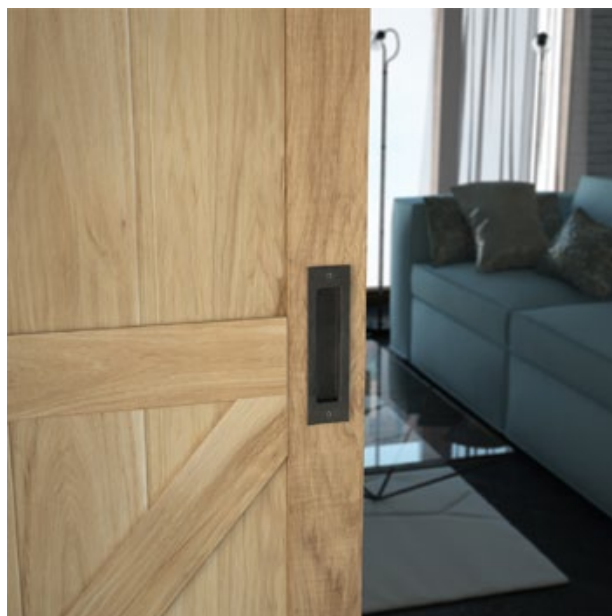

200*53*16 mm
kod 337-100
1100,-

HERSE

DVEŘE SE ZVÝŠENOU
ODOLNOSTÍ

DVEŘE SE ZVÝŠENOU
ODOLNOSTÍ

■ ŘEZ KŘÍDLA HERSE

HERSE

DVEŘE SE ZVÝŠENOU ODOLNOSTÍ

HERSE