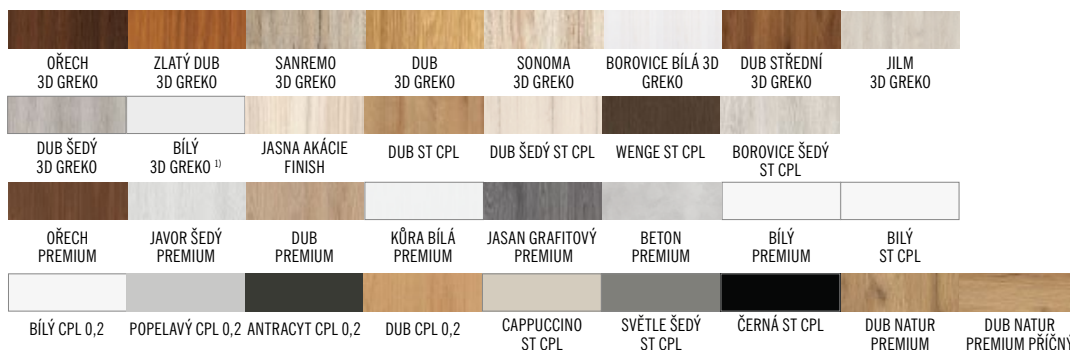

T= 75, 100, 125, 150 mm

DOSTUPNÉ PROVEDENÍ

DVOUKŘÍDLÉ DVEŘE

DOSTUPNÉ ŠÍŘKY KŘÍDEL

60 70 80 90 100

HRANA STANDARD

INFORMACE

Protipožární dveře jsou určeny pro veřejné budovy i soukromé byty jako vnitřní vchodové dveře. Použití protipožárních dveří je předepsáno v projektu stavby. Ke každému protipožárnímu uzávěru je vystaven certifikát výrobku a prohlášení o shodě. Zvukový útlum 36 dB při použití padacího prahu nebo dřevěného prahu s těsněním.