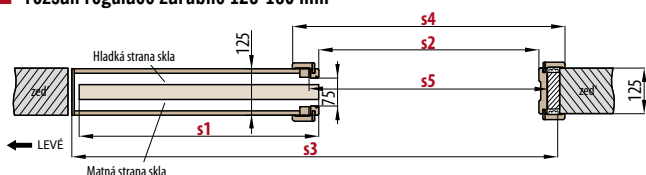

PD1P.125 (ukázka levých dveří)

■ rozsah regulace zárubně 125-130 mm

Dostupné pro všechny modely. V balení včetně těsnících kartáčků.