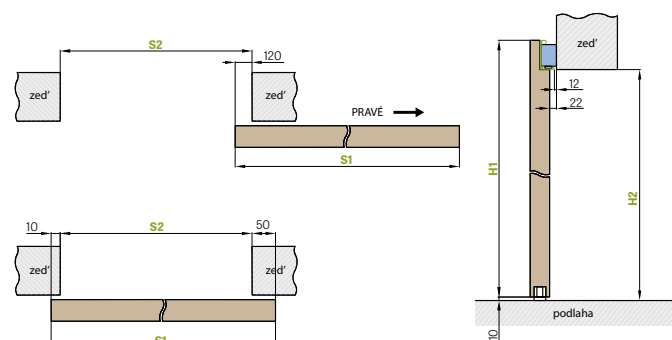

POSUVNÉ DVEŘE

Posuvný systém na stěnu typu MAGIC je výhradně dostupný jako komplet s plným křídlem typu MAGIC. Křídlo MAGIC je běžně dodáváno se stabilizační výplní voštiny nebo za příplatek plná deska. Systém je určen pro začištěný průchozí otvor, nelze ho doplnit zárubní - tunelem. Kompletní systém se skládá z posuvného systému MAGIC + křídlo MAGIC + mušle.

posuvný systém na stěnu typ MAGIC	10800,-
mušle dle výběru na str. kování	
výplň plná deska	700,-
ventilační kovové průduchy: kulaté a hranaté (4 ks) povrchová úprava: černý mat	600,-