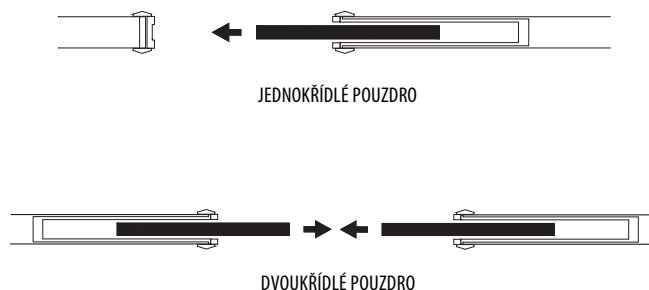

STAVEBNÍ POUZDRA DLE TYPU OTEVÍRÁNÍ

JEDNOKŘÍDLÉ POUZDRO

DVOUKŘÍDLÉ POUZDRO

HLAVNÍ SOUČÁSTI POUZDER

Hliníková vodící lišta s bočními profily z PVC, které omezují tloušťku hotové stěny. Dva pojezdy s kuličkovými ložisky s nosností až **120 kg**. Pojezdy jsou vybaveny šrouby, závěsy pro montáž dveřního panelu.

Doporučené rozměry hrubého stavebního otvoru pro ZDP jsou na ŠÍŘKU + 4 cm, VÝŠKU + 2 cm oproti tabulce. Doporučené rozměry hrubého stavebního otvoru pro SDK odpovídají rozměrům stavebního pouzdra, viz. tabulka.

ZDARMA dodáváme Tichý doraz ke každému pouzdru! Firma Erkado poskytuje na pojezdy 20letou záruku.

POUZDRA	CENA	ČISTÝ PRŮCHOD PO OSAZENÍ OBLOŽEK	ŠÍŘKA	VÝŠKA	TLOUŠTKA DOKONČENÉ STĚNY
„60”	4400,-	600 x 1970	1330	2060	100 nebo 125
„70”	4600,-	700 x 1970	1530	2060	100 nebo 125
„80”	4900,-	800 x 1970	1730	2060	100 nebo 125
„90”	5100,-	900 x 1970	1930	2060	100 nebo 125
„100”	5500,-	1000 x 1970	2130	2060	100 nebo 125
„110”	5900,-	1100 x 1970	2330	2060	100 nebo 125
„120”	6000,-	1200 x 1970	2530	2060	100 nebo 125
2 x „60”	8800,-	1250 x 1970	2595	2060	100 nebo 125
2 x „70”	9200,-	1450 x 1970	2995	2060	100 nebo 125
2 x „80”	9800,-	1650 x 1970	3395	2060	100 nebo 125
2 x „90”	10200,-	1850 x 1970	3795	2060	100 nebo 125
2 x „100”	11000,-	2050 x 1970	4195	2060	100 nebo 125
2 x „110”	11800,-	2250 x 1970	4595	2060	100 nebo 125
2 x „120”	12000,-	2450 x 1970	4995	2060	100 nebo 125