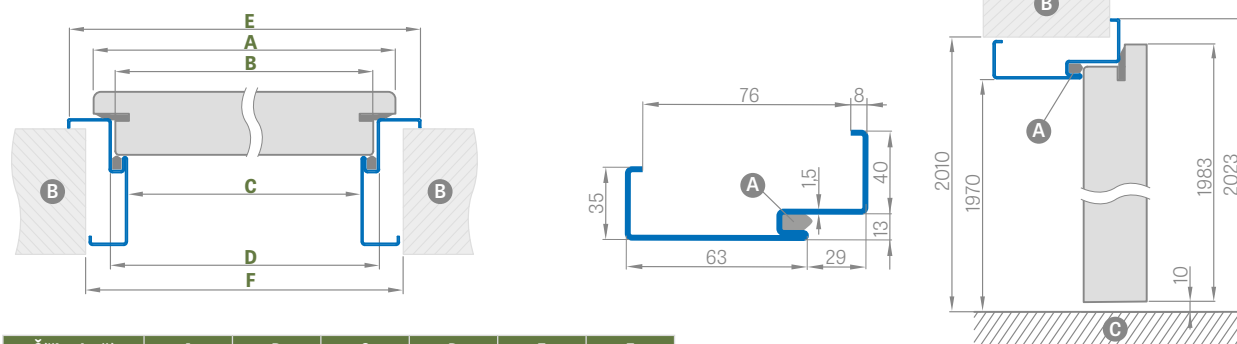

Šířka dveří	A	B	C	D	E	F
„60“	644	617	601	627	707	681
„70“	744	717	701	727	807	781
„80“	844	817	801	827	907	881
„90“	944	917	901	927	1007	981
„100“	1044	1017	1001	1027	1107	1081

- **A** – těsnění
- **B** – zed'
- **C** – podlaha