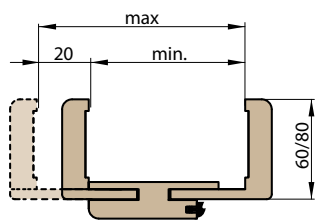

krycí lišta 8 cm   krycí lišta 6 nebo 8 cm

ROZSAH REGULACE ZÁRUBNĚ nad 80-95 mm krycí lišta 6 cm / 8 cm