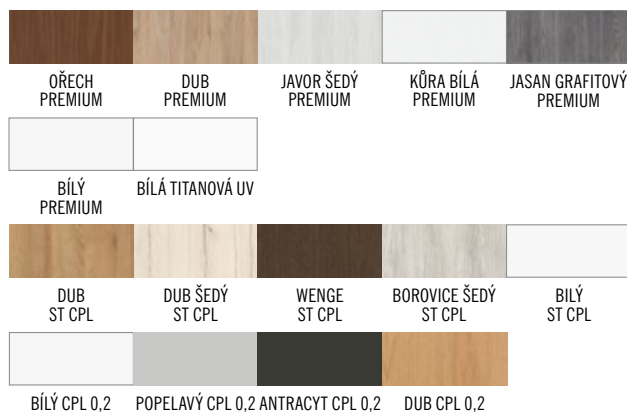

KŘÍDLO typ MAGIC		
PREMIUM / CPL	CPL 0,2	LAK UV
3500,-	4000,-	5700,-

	,60"	,70"	,80"	,90"	,100"
S1 Šířka křídla	644	744	844	944	1044
S2 Šířka otvoru	584	684	784	884	984
H1 Výška dveří	2150	2150	2150	2150	2150
H2 Výška otvoru	2100	2100	2100	2100	2100