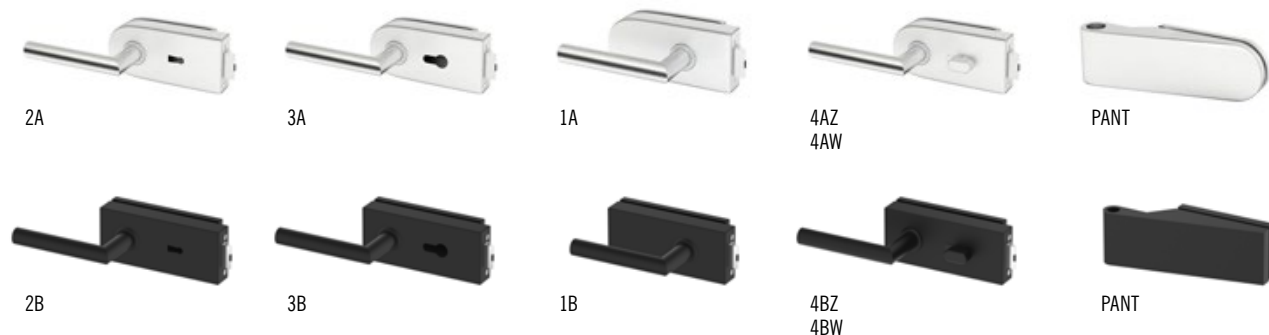

■ KOVÁNÍ METAL-BUD NEREZ OVÁLNÉ NEBO HRANATÉ

CENÍK KOVÁNÍ	NEREZ	ČERNÁ
SADA 1A OVÁLNÉ (klíka s úsporným zámkem + panty)	2600,-	3300,-
SADA 2A OVÁLNÉ (klíka se zámkem na klíč + panty)	2600,-	3300,-
SADA 3A OVÁLNÉ (klíka se zámkem na vložku + panty)	2600,-	3300,-
SADA 4AZ OVÁLNÉ VNĚJŠÍ (klíka s WC zámkem + panty)	3000,-	3700,-
SADA 4AW OVÁLNÉ VNITŘNÍ (klíka s WC zámkem + panty)	3000,-	3700,-
SADA 1B HRANATÉ (klíka s úsporným zámkem + panty)	2600,-	3300,-
SADA 2B HRANATÉ (klíka se zámkem na klíč + panty)	2600,-	3300,-
SADA 3B HRANATÉ (klíka se zámkem na vložku + panty)	2600,-	3300,-
SADA 4BZ HRANATÉ VNĚJŠÍ (klíka s WC zámkem + panty)	3000,-	3700,-
SADA 4BW HRANATÉ VNITŘNÍ (klíka s WC zámkem + panty)	3000,-	3700,-
cyklindrická vložka 31/17	500,-	500,-