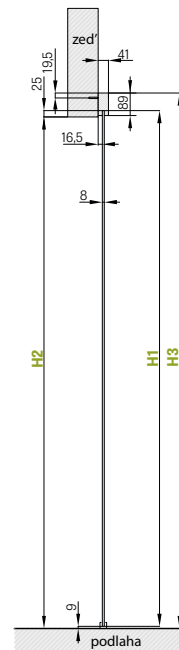

POSUVNÉ DVEŘE NA STĚNU

SKLENĚNÉ DVEŘE GRAF

POSUVNÉ DVEŘE

Posuvný systém na stěnu pro skleněné dveře s hliníkovou garnýží ve stříbrné barvě. Systém je kompletní a je určen pro začištěný průchozí otvor, nelze ho doplnit zárubní - tunelem. V systému jsou dostupné všechny skleněné modely dveří GRAF.

Kompletní systém se skládá z garnýží SYSTÉM GRAF + křídlo SYSTÉM GRAF + mušle + tichý doraz na jednu stranu.

Možnost objednání dveří vyšších o 4,5 cm s příplatkem 50,-

posuvný systém na stěnu pro SKLENĚNÉ DVEŘE	
stříbrná anoda	4300,-
černá	5500,-
křídlo	
SYSTEM GRAF 8	4400,-
SYSTEM GRAF 9	4100,-
SYSTEM GRAF 1, 6, 11, 17, 22, 26, 32, 35, 36, 38	5300,-
oboustranné kulatá mušle:	
nerez	1350,-
černá	1650,-
šíře „90”	750,-
tichý doraz na jednu stranu	600,-