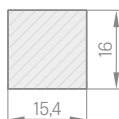

DEKORAČNÍ LIŠTA

MONTÁŽNÍ LIŠTA

UKONČOVACÍ LIŠTA

DEKORAČNÍ PANEĽ

ADAPTER

povrchová úprava

	ST CPL i PREMIUM
adapter; delka 2750 mm, 1 ks	600,-
dekorační lišta+montážní lišta delka 2750 mm, 3 ks	1200,-
ukončovací lišta, delka 2750 mm 1 ks	200,-

Jednotlivé prvky systému dekoračních panelů jsou vyrobeny z MDF a jsou v délce 2750 mm, avšak každý produkt má výrobní délku 2800 mm. Na každé straně je 25 mm okraj pro individuální ořez před instalací jako rezerva pro případ poškození dopravou.

Obsah balení:

- adaptér - množství v balení: 1 kus
- koncová lišta - množství v balení: 1 kus
- dekorační lišta + montážní lišta - množství v balení 3 sady

CPL

PREMIUM

NOVINKA