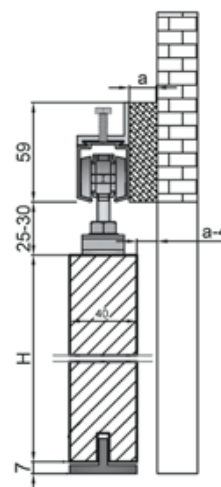

TECHNICKÝ NÁKRES

DVEŘE SE ZVÝŠENOU
ODOLNOSTÍ