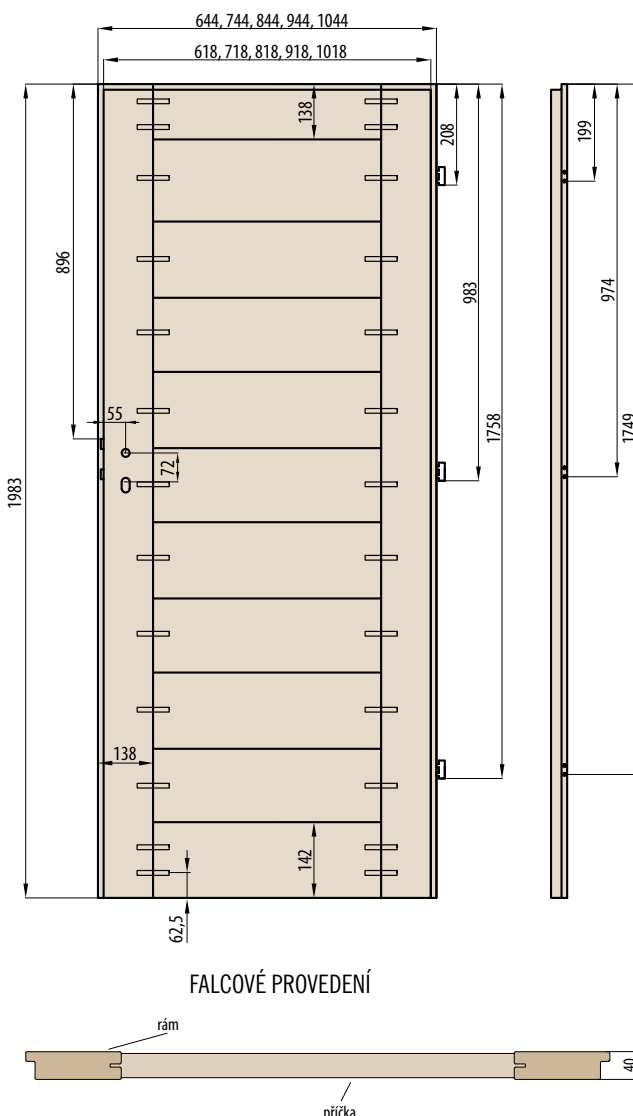

PREMIUM

Povrch Premium je výrobek na bázi polypropylenu (PPR), tedy materiálu s velmi **vysokou odolností vůči otěru** i poškrábání, a zároveň **s vysokou estetickou hodnotou**, přičemž věrně napodobuje přírodní dřevo a je nesnadno hořlavý.

Výše uvedené vlastnosti způsobují, že produkty z povrchem PREMIUM garantují dlouholeté bezproblémové užívání **jak pro domácnosti, tak i v náročných podmínkách**.

Odolnost povrchu Premium je stejná jako Laminát CPL, ale má **lepší vzhled** díky více strukturovanému reliéfu.

Ošetření povrchu je možné běžným čisticím prostředkem, bez obavy poškození dveří.

- povrchová úprava: nejpobulárnější povrch 3D GREKO se zvýrazněnou strukturou dřeva, CPL LAMINÁT se zvýšenou odolností nebo strukturovaný velice odolný povrch PREMIUM
- možnost objednání dveří vyšších o 4,5cm včetně zárubní s příplatkem 100,-

KOVÁNÍ

- tři stříbrné dvoučepové panty s horizontální regulací ve falcovém provedení nebo tři stříbrné skryté panty s horizontální a vertikální regulací v bezfalcovém provedení
- klasický zámek ve falcovém nebo magnetický v bezfalcovém křídle na dozický klíč, na cylindrickou vložku, WC zámek, úsporný zámek (jen klika)

PROSKLENÍ

- tvrzené matné nebo čiré sklo v ceně dveří. Za příplatek: lepené bezpečnostní matné sklo VSG

DOSTUPNÉ PŘÍČKY

POSUVNÉ DVEŘE NA STĚNU

POSUVNÉ DVEŘE DO POUZDRA

DVOUKŘÍDLÉ DVEŘE

BEZFALCOVÉ DVEŘE

DOSTUPNÉ ŠÍŘKY KŘÍDEL

60 70 80 90 100