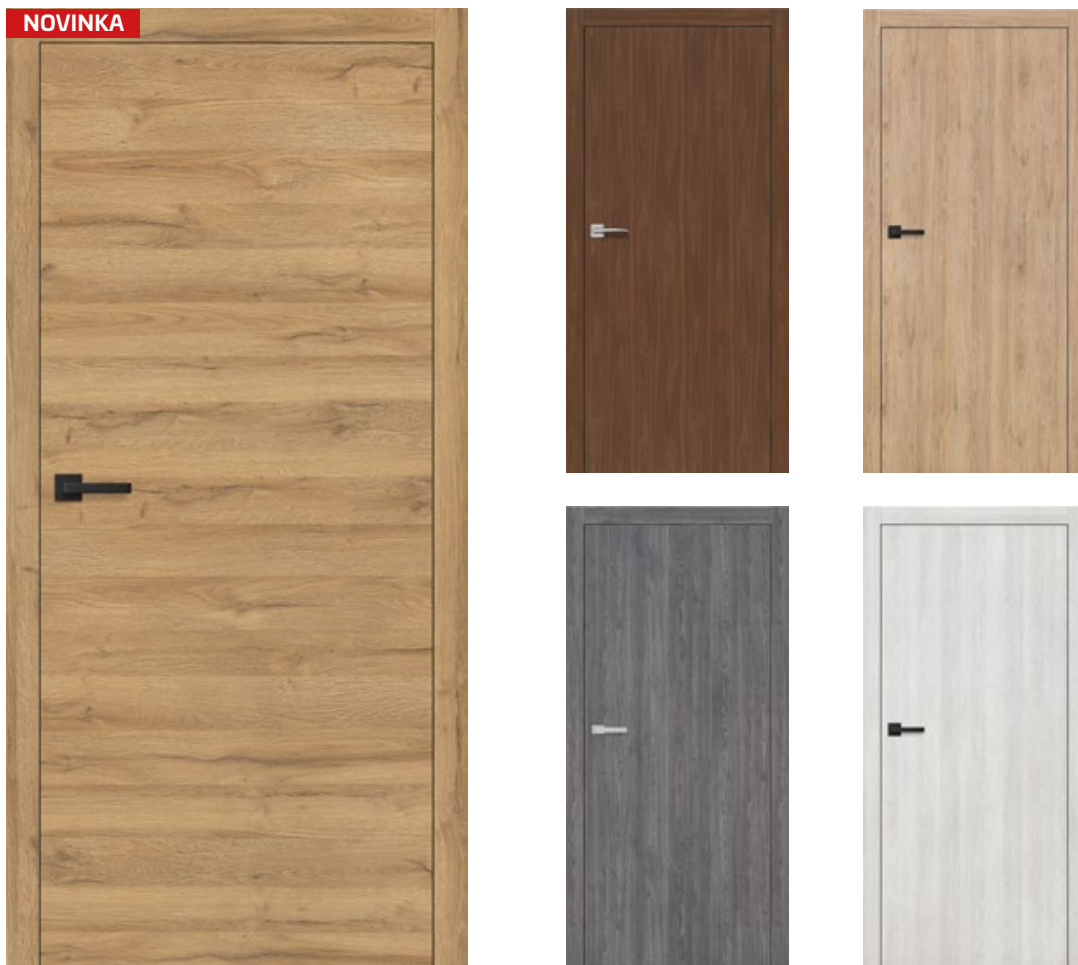

ALTAMURA 1

BEZFALCOVÉ PŘÍČNÉ POKRYTÍ

DESKOVÉ DVEŘE STANDARD

NOVINKA

DESKOVÉ DVEŘE
STANDARD

FINISH, GREKO 1150,-

SVĚTLÁ AKÁCIE FINISH	OŘECH 3D GREKO	ZLATÝ DUB 3D GREKO	SANREMO 3D GREKO	DUB 3D GREKO	DUB ŠEDÝ GREKO	SONOMA 3D GREKO	BOROVICE BÍLÁ 3D GREKO	DUB STŘEDNÍ 3D GREKO	JILM 3D GREKO	BÍLÝ 3D GREKO hrnatá hrana	SNĚHOBÍLÁ GREKO hrnatá hrana