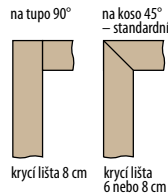

■ SPOJENÍ KRYCÍ LIŠTY

ŠÍŘKA	A	B	C	D	E	F	G
„60”	644	618	604	626	648	700±20	746*/ 786**
„65”	695	669	655	677	699	750±20	797*/ 837**
„70”	744	718	704	726	748	800±20	846*/ 886**
„75”	795	769	755	777	799	850±20	897*/ 937**
„80”	844	818	804	826	848	900±20	946*/ 986**
„85”	895	869	855	877	899	950±20	997*/ 1037**
„90”	944	918	904	926	948	1000±20	1046*/ 1086**
„95”	995	969	955	977	999	1050±20	1097*/ 1137**
„100”	1044	1018	1004	1026	1048	1100±20	1146*/ 1186**
„110”	1144	1118	1104	1126	1148	1200±20	1246*/ 1286**

**krycí lišta 6 cm / 8 cm

Rozsah regulace min.- max. (mm)	OBLOŽKOVÉ ZÁRUBNĚ DLE POVRCHŮ				
	FINISH, LAK	3D GREKO	CPL LAMINÁT, PREMIUM	CPL 0,2	BÍLÉ LAKOVANÉ Bílá titanová UV (RAL 9003)
65-70	2650,-	2800,-	3050,-	3350,-	4900,-
70-80	2650,-	2800,-	3050,-	3350,-	4900,-
80-100	2250,-	2400,-	2650,-	2950,-	4500,-
100-120	2300,-	2450,-	2700,-	3000,-	4700,-
120-140	2350,-	2500,-	2750,-	3050,-	4850,-
140-160	2450,-	2600,-	2850,-	3150,-	5000,-
160-180	2600,-	2750,-	3000,-	3300,-	5100,-
180-200	2650,-	2800,-	3050,-	3350,-	5300,-
200-220	2750,-	2900,-	3150,-	3450,-	5450,-
220-240	2900,-	3050,-	3300,-	3600,-	5600,-
240-260	2950,-	3100,-	3350,-	3650,-	5750,-
260-280	3050,-	3200,-	3450,-	3750,-	5950,-
280-320	3250,-	3400,-	3650,-	3950,-	6250,-
320-340	3350,-	3500,-	3750,-	4050,-	6400,-
340-360	3650,-	3800,-	4050,-	4350,-	6650,-
360-380	3750,-	3900,-	4150,-	4450,-	6750,-
380-400	3950,-	4100,-	4350,-	4650,-	6950,-
400-420	4050,-	4200,-	4450,-	4750,-	7200,-

1 díl

2 díly

3 díly

- Spojení krycí lišty na tupo je možné pouze v případě 8 cm límce. Příplatek za toto provedení je 650,- vč 8 cm límce, pro povrch BÍLÉ LAKOVANÉ cena 1200,-, kromě regulace 75-95 mm.
- Krycí lišta 8 cm = 100,-
- Cena obložkové a rámové zárubně pro dvoukřídle dveře +30%.
- Krycí lišta: standardní (pero 20 mm) nebo s prodlouženým perem (pero 40 mm) v povrchu FINISH (900,-), GREKO (1000,-), ST CPL a PREMIUM (1100,-) a v povrchu CPL 0,2 a UV LAK 1700,-
- Lze vyrobit zárubně pro atypickou tloušťku zdi od 420 mm. Zárubně se budou skládat z více dílů. Příplatek za každých 2 cm rozsahu je 200,- – základem je cena zárubně 400-420 mm.
- Max. tloušťka zárubně je 500-520. V případě širší zárubně je třeba objednat ostění 120 mm

- Ceny zárubně typu tunel (slepá) o šířce 60, 70, 80, 90, 100 jsou stejné jako ceny obložkové zárubně.
- Ceny zárubně typu tunel (slepá) o šířce 110, 120, 130, 140, 150, 160, 170, 180, 190 = +30%.
- Je možné podříznout zárubně dle vlastního požadavku až do 50 mm bez ztráty záruky.
- Ostění pro rozšíření tloušťky zárubně, 120 mm = 850,- pro CPL 0,2 a UV LAK = 1500,-
- Příplatek 750,- k ceně obložkové zárubně pro dveře HERSE
- Protipožární úprava obložkové zárubně 2200,-
- Elektrický otvírač 1650,-
- Norma 210 cm +15%