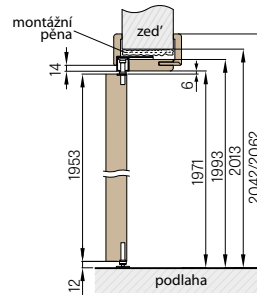

KOVÁNÍ

- tři skryté panty mezi křídly
- skrytý systém v horní a dolní části dveří
- zámek na dozický klíč, na cylindrickou vložku, WC zámek, úsporný zámek (jen klika)

PŘÍSLUŠENSTVÍ ZA PŘÍPLATEK

šířka křídla "100"	400,-
stabilizující výplň - plná deska	700,-