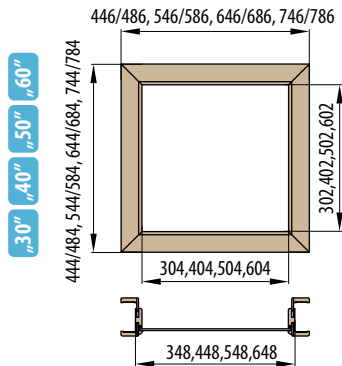

■ Rohový nadsvětlik - obložková zárubeň krycí lišta 6 cm / 8 cm

„30“ „40“ „50“ „60“