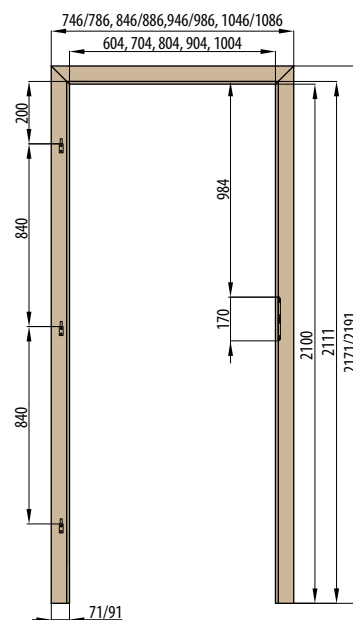

OBLOŽKOVÁ ZÁRUBEŇ PRO FALCOVÉ DVEŘE 210 cm krycí lišta 6 cm / 8 cm