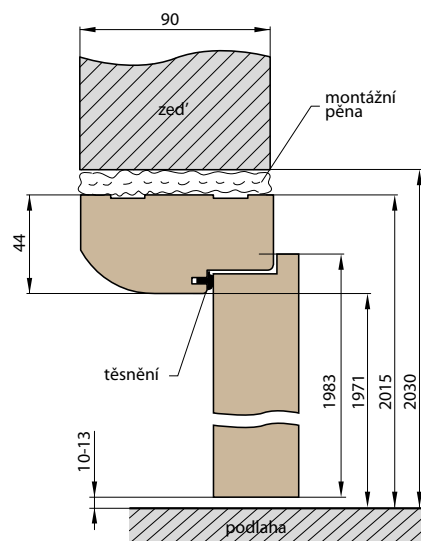

RÁMOVÉ ZÁRUBNĚ PRO FALCOVÉ (STANDARDNÍ) DVEŘE

■ NÁKRES RÁMOVÉ ZÁRUBNĚ

POVRCH	Cena
FINISH	1250,-
3D GREKO	1350,-
CPL, PREMIUM	1550,-
CPL 0,2	1850,-
BÍLÉ LAKOVANÉ	2900,-

ŠÍŘKA	A	B	C	D	E
„60”	644	618	604	692	722
„70”	744	718	704	792	822
„80”	844	818	804	892	922
„90”	944	918	904	992	1022
„100”	1044	1018	1004	1092	1122

■ OBLÁ KRYCÍ LIŠTA

POVRCH	Cena
FINISH	140,-
3D GREKO	150,-
CPL, PREMIUM	170,-
CPL 0,2	340,-
BÍLÉ LAKOVANÉ	350,-

Pro rozměry 60-100 = 2,5ks x 213,cm
pro rozměry 100-190 = 3ks x 213cm

■ PLOCHÁ KRYCÍ LIŠTA 8 mm

POVRCH	Cena
FINISH	240,-
3D GREKO	290,-
CPL, PREMIUM	320,-
CPL 0,2	470,-
BÍLÉ LAKOVANÉ	750,-

Pro rozměry 60-100 = 2,5ks x 213,cm
pro rozměry 100-190 = 3ks x 213cm

■ PLOCHÁ KRYCÍ LIŠTA 16 mm

POVRCH	Cena
FINISH	450,-
3D GREKO	500,-
CPL, PREMIUM	550,-
CPL 0,2	800,-
BÍLÉ LAKOVANÉ	1200,-

Příplatek 500,- k ceně obložkové zárubně pro dveře HERSE