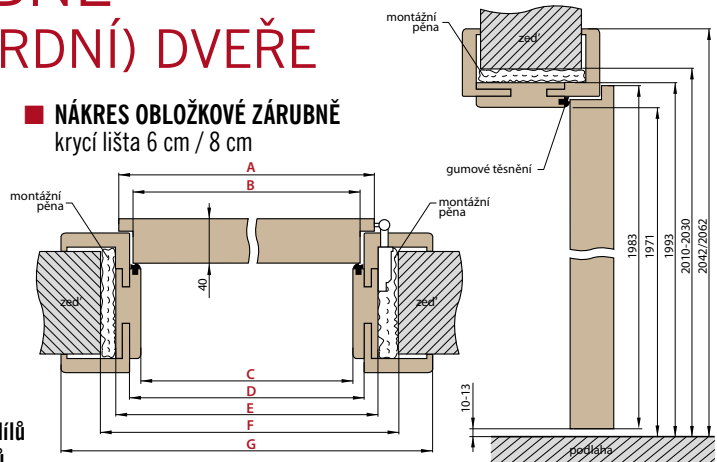

■ NÁKRES OBLOŽKOVÉ ZÁRUBNĚ krycí lišta 6 cm / 8 cm