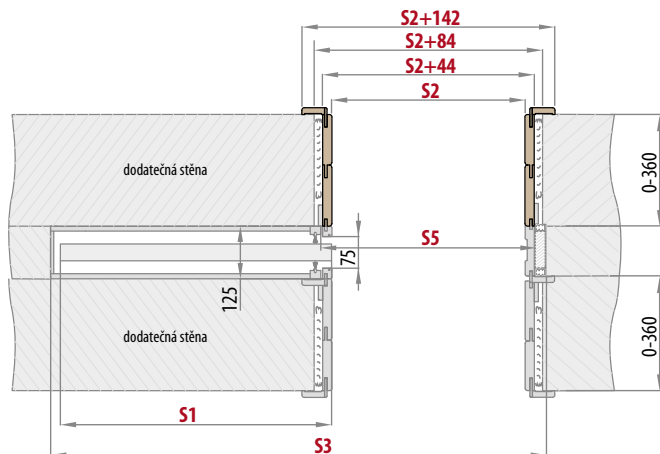

ZN1 jednostranné obložení pro jednokřídlé pouzdra

■ rozsah regulace zárubní dodatečné stěny od 0-40, 40-60...340-360

	POSUVNÉ DVEŘE DO STAVEBNÍHO POUZDRA									
	„60”	„70”	„80”	„90”	„100”	„125”	„145”	„165”	„185”	
s1	Šířka dveří	644	744	844	944	1044	644	744	844	944
s2	Šířka ve světlosti zárubně	602	702	802	902	1002	1250	1450	1650	1850
s3	Šířka otvoru pro pouzdro	1330/1370	1530/1570	1730/1770	1930/1970	2130/2170	2595/2635	2995/3035	3395/3435	3795/3835
s4	Šířka pokrytí zárubně, krycí lišta 6 cm / 8 cm	744/784	844/884	944/984	1044/1084	1144/1184	1344/1384	1544/1584	1744/1784	1944/1984
s5	Šířka otvoru pro zárubeň	655	755	855	955	1055	1303	1503	1703	1903
h1	Výška dveří	1983	1983	1983	1983	1983	1983	1983	1983	1983
h2	Výška pokrytí zárubně, krycí lišta 6 cm / 8 cm	2042/2062	2042/2062	2042/2062	2042/2062	2042/2062	2042/2062	2042/2062	2042/2062	2042/2062
h3	Výška otvoru pro pouzdro	2060/2080*	2060/2080*	2060/2080*	2060/2080*	2060/2080*	2060/2080*	2060/2080*	2060/2080*	2060/2080*
h4	Výška ve světlosti zárubně	1974	1974	1974	1974	1974	1974	1974	1974	1974