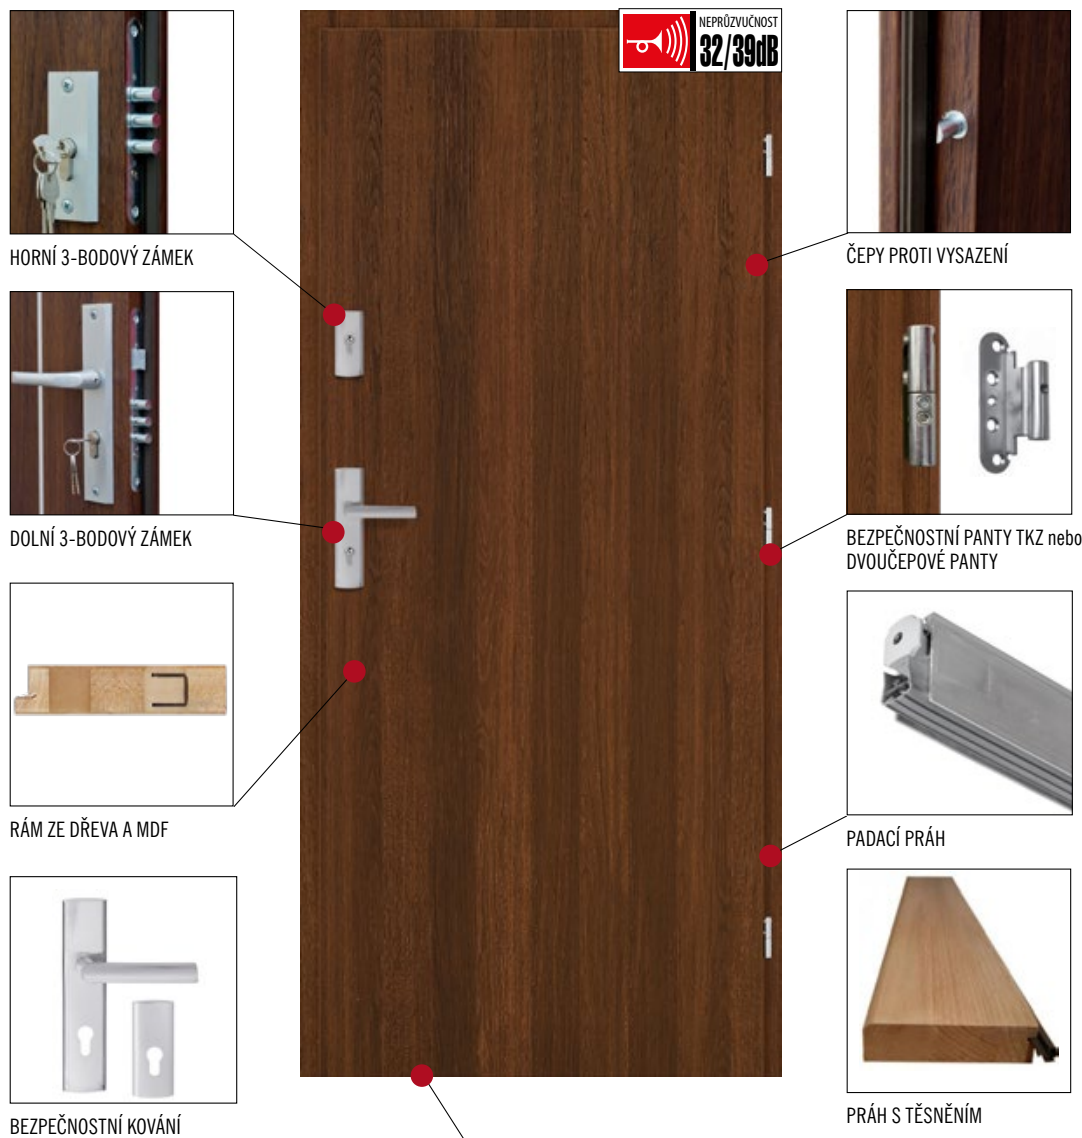

HERSE

DVEŘE SE ZVÝŠENOU
ODOLNOSTÍ