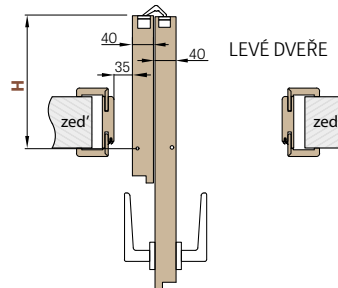

KOVÁNÍ

- tři skryté panty mezi křídly
- skrytý systém v horní a dolní části dveří
- zámek na dozický klíč, na cylindrickou vložku, WC zámek, úsporný zámek (jen klika)

PŘÍSLUŠENSTVÍ ZA PŘÍPLATEK

šířka křídla "100"	400,-
stabilizující výplň - plná deska	700,-