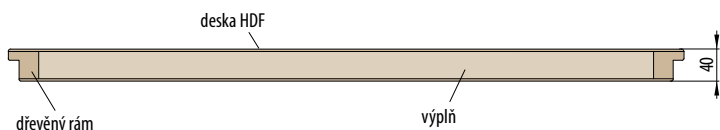

■ VOŠTINA

■ PLNÁ DESKA

POVRCHOVÉ ÚPRAVY ŘADY STANDARD - HRANA SOFT

HRANA SOFT

POVRCHOVÉ ÚPRAVY ŘADY STANDARD - HRANA STANDARD:

HRANA STANDARD

HRANA STANDARD

*) Povrchy CAPPUCCINO ST CPL, SVĚTLE ŠEDÝ ST CPL, ČERNÁ ST CPL, BÍLÝ ST CPL mají povrchovou úpravu AntiFinger zabraňující zanechání stop otisků prstů