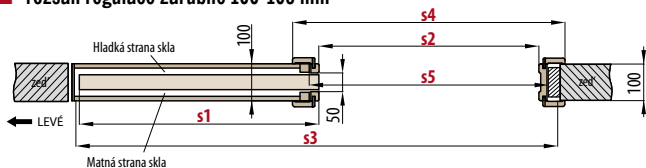

POSUVNÉ DVEŘE

ERKADO

DO STAVEBNÍHO POUZDRA

PD1P.100 (ukázka levých dveří)

■ rozsah regulace zárubně 100-105 mm

V balení bez těsnících kartáčků kvůli tloušťce.