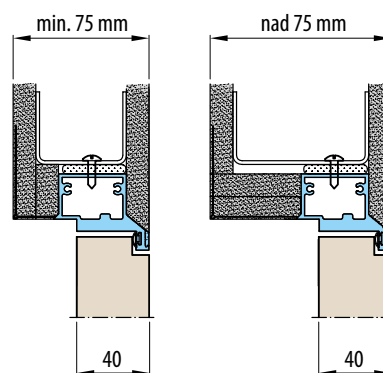

■ OSAZENÍ DO SÁDKOKARTONOVÉ PŘÍČKY