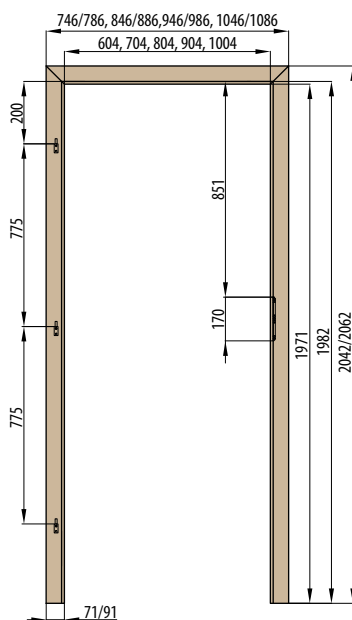

OBLOŽKOVÁ ZÁRUBEŇ PRO FALCOVÉ DVEŘE krycí lišta 6 cm / 8 cm