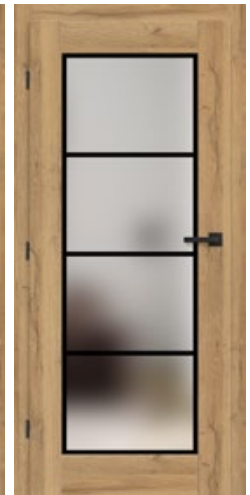

MISKANT 6

GREKO 5000,-