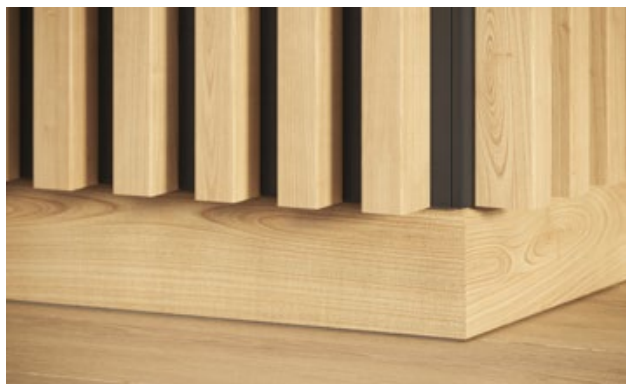

PANELY PRO ROZŠÍŘENÍ ZÁRUBNĚ

¹⁾ panely na čtyřech hranách jsou ukončeny hranovací páskou v barvě přizpůsobené povrchu panelu

DEKORAČNÍ PANEL

Dekorační panely (dekorační stěny) se upevňují na zeď jako designový prvek. Jedná se o svislé dekorační lišty, které tvoří 3D vzhled stěny a zároveň zlepšují akustiku místnosti. Instalace je možná několika způsoby - dekorační panel může být připevněn na zeď pomocí montážní lišty a adaptérů, nebo pouze pomocí montážní lišty. Dekorační panely jsou k dispozici v dekorech řady PREMIUM a ST CPL. Montážní lišty a dekorační lišty lze kombinovat v různých dekorech, čímž docílíte výrazného vzhledu interiéru.