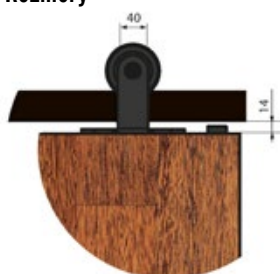

POSUVNÝ SYSTÉM - REA A LUNA

Posuvný systém přizpůsobený pro křídla z kolekce LOFT. Inspirován uspořádáním v loftovém stylu, zdůrazňuje módní charakter interiéru, současně zaručuje pohodlí při použití a tichý, plynulý posuv.

■ VLASTNOSTI PRODUKTU

- hmotnost dveřního křídla do 100kg
- délka kolejničky 2000 mm
- barva povrchu černý mat
- snadná montáž
- tichý a plynulý posuv

■ Rozměry

■ VLASTNOSTI PRODUKTU

- hmotnost dveřního křídla do 100kg
- délka kolejničky 2000 mm
- barva povrchu černý mat
- snadná montáž
- tichý a plynulý posuv

■ Rozměry

■ Obsah balení:

- 1x vodící trn
- 2x vozík
- 5x průchodka pro montáž na dveře
- 1x sada šroubů
- 2x doraz pevný - kolejničky
- 2x doraz pevný - dveře
- 1x kolejnička