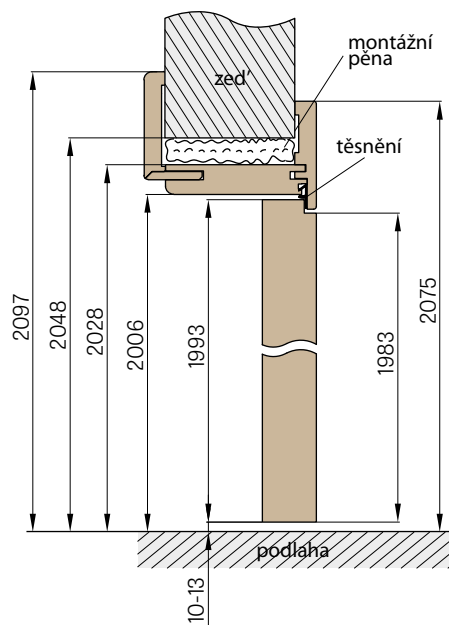

- Spojení krycí lišty na tupo, (kromě regulací 75-95mm) 650,-
- Ostění pro rozšíření tloušťky zárubně o 120 mm v povrchu GREKO, CPL, PREMIUM = 850,-/ komplet, LAKOVANÉ = 1300,-/ komplet
- Krycí lišta standardní (20 mm) nebo s prodlouženým perem (40 mm) v povrchu FINISH (900,-), GREKO (1000,-), ST CPL a PREMIUM (1100,-) a v povrchu CPL 0,2 a UV LAK 1700,-
- Zárubně s rozsahem nad 295 mm se skládají ze dvou dílů
- Příplatek za reverzní provedení dveří (vybrané modely) je uveden u modelu.
- Možnost objednání 8cm límce na tupo 1200,-.
- Změna skrytých pantů a protiplechu na černý odstín 500,-