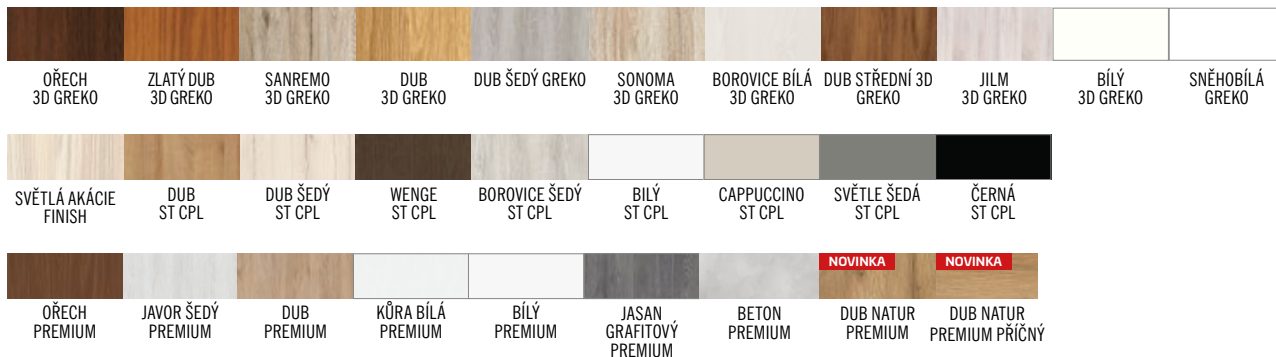

DVEŘE

6800,-

KONSTRUKCE

- křídlo vyrobené v deskové technologii STANDARD s povrchovou úpravou FINISH, 3D GREKO nebo PREMIUM
- obvodový borovicový rám včetně opláštění
- 15cm zesílení rámu na zámkové straně
- na zámkové straně ocelový pásek, který je jako výztuha proti kroucení
- hrana dveří vyrobená v technologii STANDARD - hranatá hrana
- plná izolační výplň

KOVÁNÍ

- zámek na dozický klíč, na cylindrickou vložku, WC zámek, úsporný zámek (jen klika)

PŘÍSLUŠENSTVÍ ZA PŘÍPLATEK

šířka křídla "100"	400,-

KLIMA DVEŘE

DOSTUPNÉ ŠÍŘKY KŘÍDEL

60	70	80	90	100