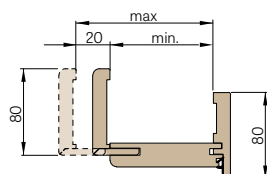

ROZSAH REGULACE

Rozsah regulace min.- max. (mm)	REVERZNÍ		
	3D GREKO Cena	CPL, PREMIUM Cena	LAKOVANÉ Cena
75-95	6500,-	6750,-	8250,-
95-115			
115-135			
135-155	6700,-	6950,-	8550,-
155-175			
175-195			
195-215	6800,-	7050,-	8850,-
215-235			
235-255	6900,-	7150,-	9250,-
255-295	7200,-	7450,-	9550,-
295-315			
315-335	7500,-	7750,-	9850,-
335-355			

1 díl
2 díly