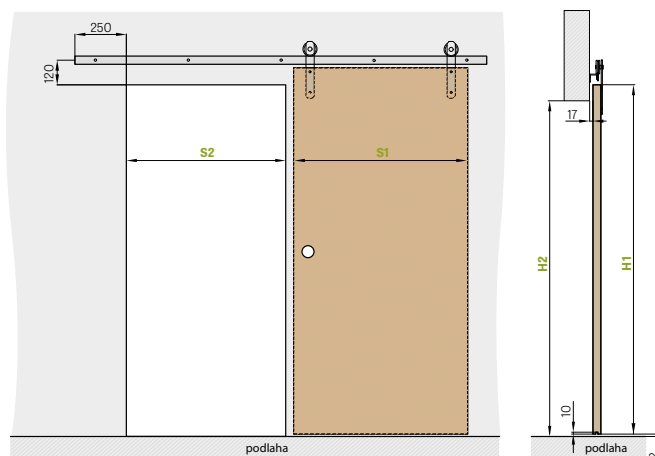

,60"	,70"	,80"	,90"	,100"
S1 Šířka křídla	644	744	844	944	1044
S2 Šířka otvoru	574	674	774	874	974
H1 Výška dveří	2150	2150	2150	2150	2150
H2 Výška otvoru	2082	2082	2082	2082	2082

- **GARNÝŽ:**
  - 200 cm pro křídla 60 - 80
  - 250 cm pro křídla 90 - 100

Modely uchycení: