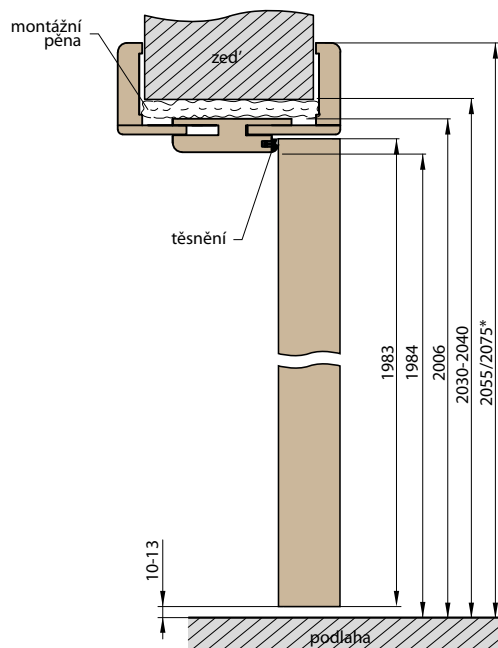

- Spojení krycí lišty na tupo je možné pouze v případě 8 cm límce.
- Příplatek za toto provedení je 650,- vč 8 cm límce
- Krycí lišta 8 cm = 100,-
- Obložkové zárubně s rozsahem nad 335 mm se skládají ze dvou dílů.
- Cena obložkové zárubně pro dvoukřídlé dveře +30%.
- Krycí lišta: standardní (pero 20 mm) nebo s prodlouženým perem (pero 40 mm) pro obložkové zárubně v povrchu FINISH (900,-), GREKO (1000,-), ST CPL a PREMIUM (1100,-) a v povrchu CPL 0,2 a UV LAK 1700,-

- Je možné podříznout veškeré zárubně dle vlastního požadavku až do 50 mm bez ztráty záruky.
- Ostění pro rozšíření tloušťky zárubně, 120 mm = 850,- pro CPL 0,2 a UV LAK = 1500,-
- Rozteč zámku ve dveřích- 90mm-BB, WC a PZ-85mm
- Změna skrytých pantů a protiplechu na černý odstín 500,-
- Norma 210 cm +15%