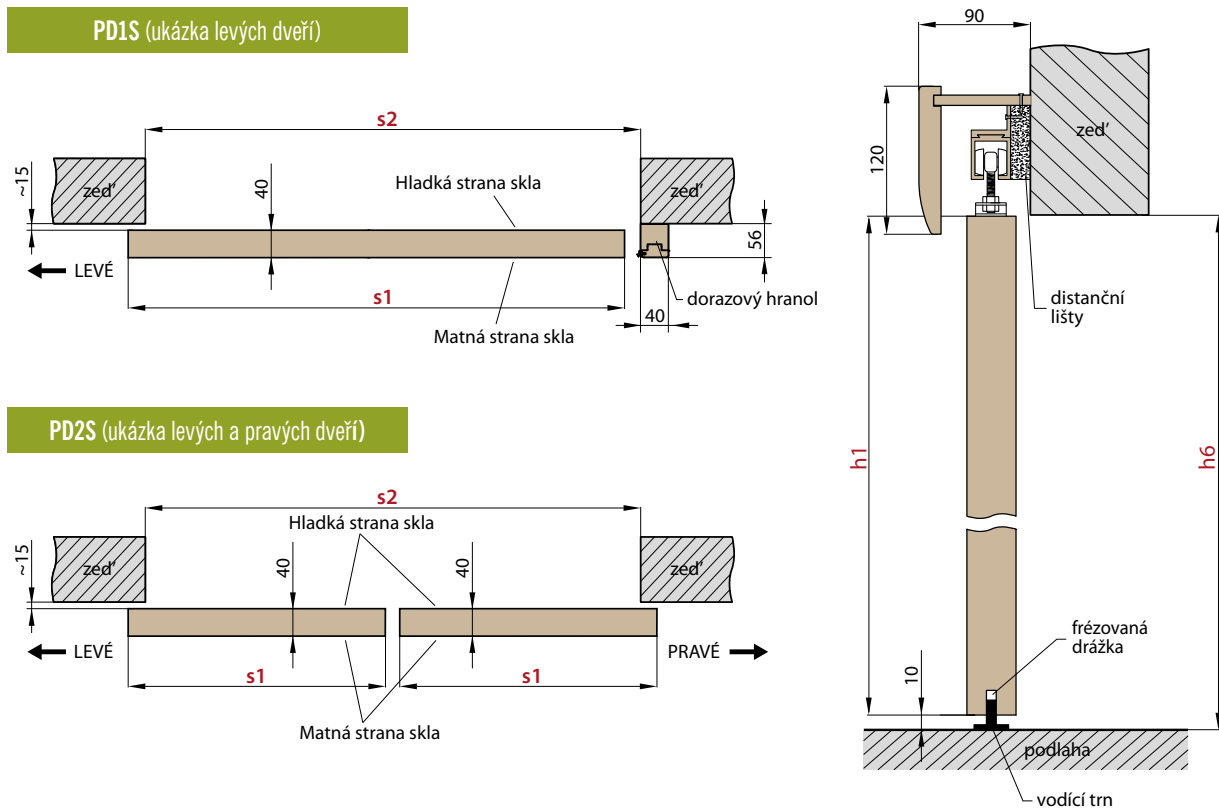

POSUVNÉ DVEŘE NA STĚNU

■ POSUVNÉ DVEŘE NA STĚNU VČETNĚ OBLOŽKOVÉ ZÁRUBNĚ

■ POSUVNÉ DVEŘE NA STĚNU BEZ OBLOŽKOVÉ ZÁRUBNĚ